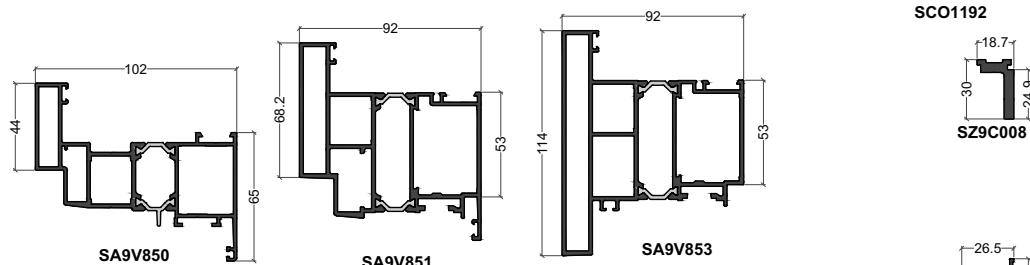

Traverse

Parclose

CONFORT SMARTLINE

Coulissant à levage dimensions extrêmes

Dormant

Ouvrant

Parclose pour Fixe

* = référence spéciale Bilame