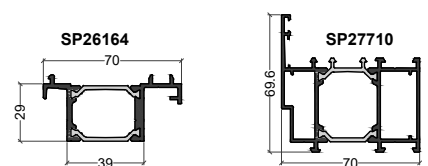

Adaptateur / réhausse