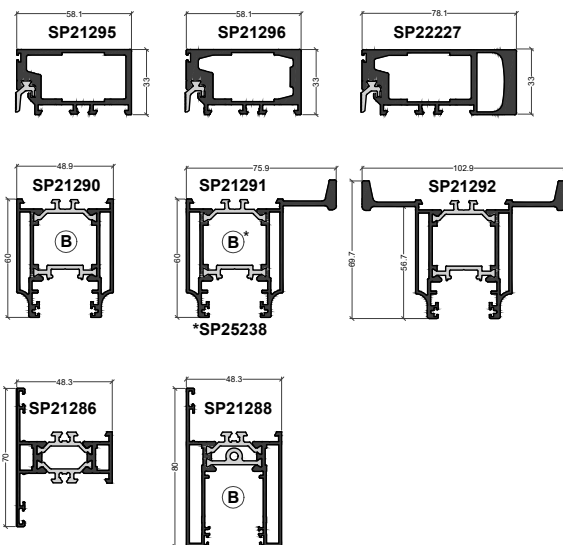

(B) = option Bi-Coloration possible

Fixe / Ouvrant

Ouvrant 24mm

26 - 28mm

Forte charge

32 mm

* = référence spéciale Bilame

(B) = option Bi-Coloration possible