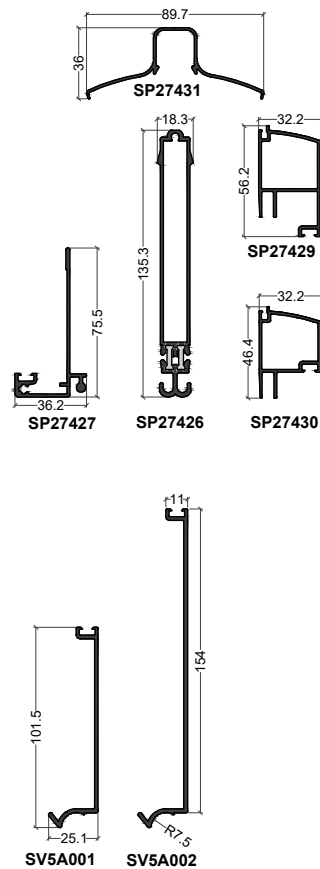

Chevron épine

Rive épine

Chevron tubulaire

Rive tubulaire

Capot

Traverse

MOUVANCE

Portail

Façade 52 mm

NRGY 62

Façade 62 mm

STANDARDS

XL = CORNIERE

XU = PROFILE EN U

XO = TUBE ROND

XF = PLAT