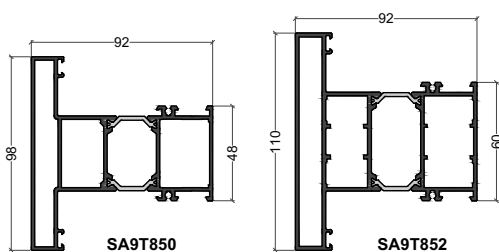

Traverse

Parclose

CONFORT SMARTLINE

Coulissant à levage dimensions extrêmes

Dormant

Ouvrant

Parclose pour Fixe

* = référence spéciale Bilame