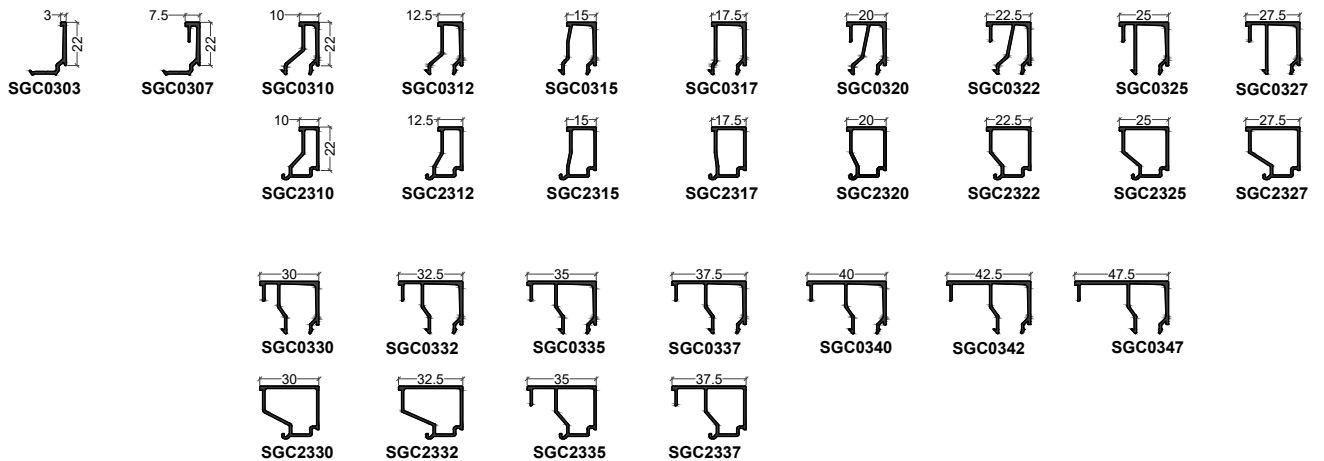

Ouvrant GTI / GTI+

(B) = option Bi-Coloration possible

Parclose

Finition de porte

Rejet d'eau

Bandeau ventouse

Adaptateur / réhausse