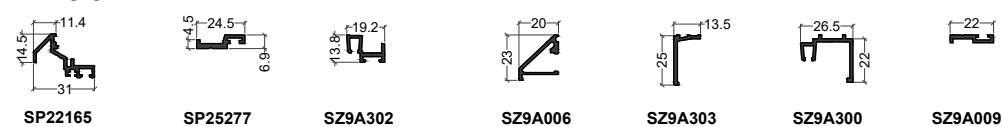

Ouvrant

Poignée centrée

Traverse d'ouvrant

(B) = option Bi-Coloration possible

Parclose

Finition