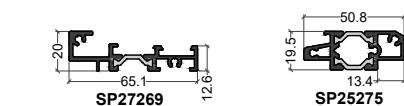

Fenêtre à ouvrant visible haute performance énergétique

Dormant

(B) = option Bi-Coloration possible

Dormant drainage caché

Seuil

Traverse

Ouvrant

Poignée centrée