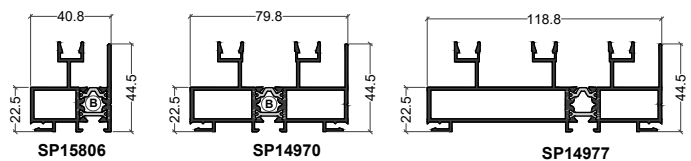

Dormant galandage