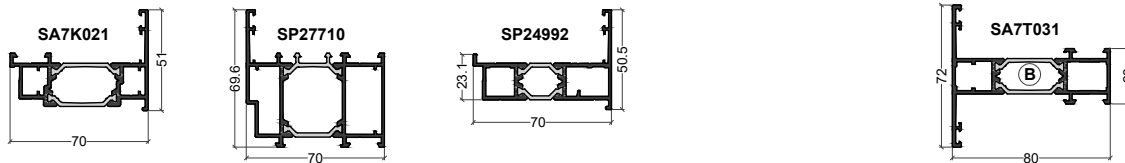

Ouvrant

Poignée centrée

Traverse d'ouvrant

(B) = option Bi-Coloration possible

Parclose

Finition