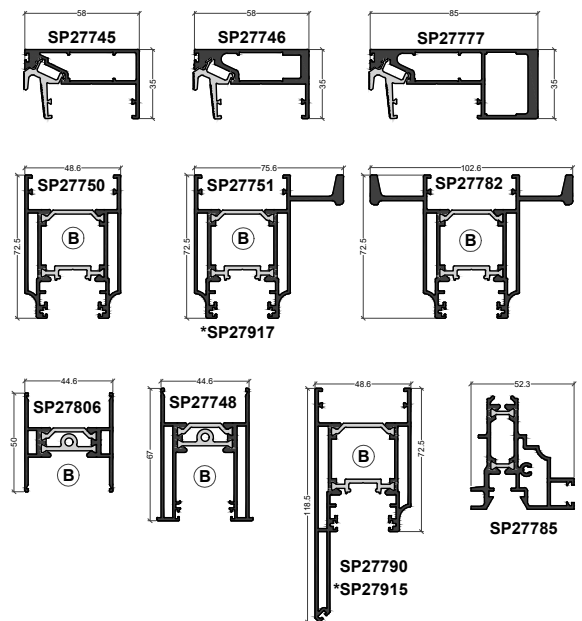

(B) = option Bi-Coloration possible

Fixe / Ouvrant

Ouvrant 24mm

26 - 28mm

Forte charge

32 mm

* = référence spéciale Bilame

(B) = option Bi-Coloration possible