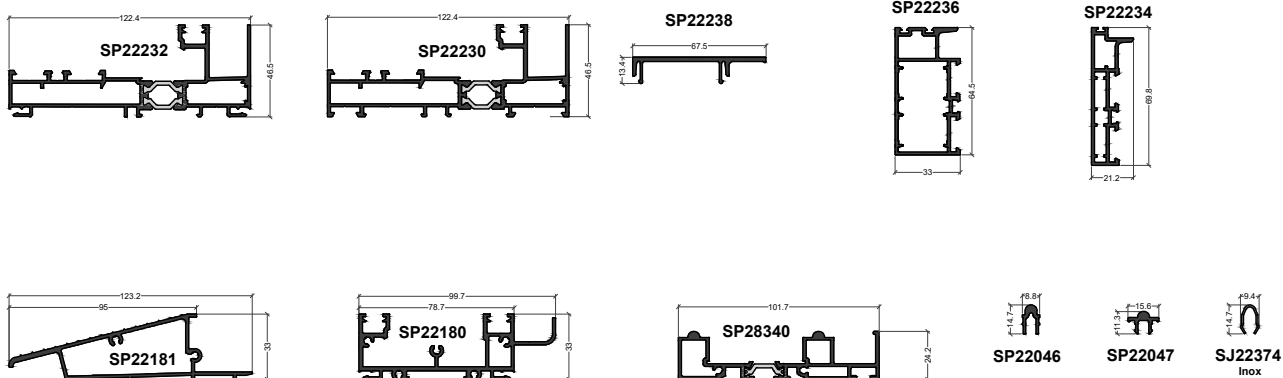

Fixe / Ouvrant