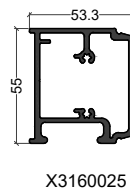

Chevron épine

Rive épine

Chevron tubulaire

Rive tubulaire

Capot

Traverse

MOUVANCE

Portail

Rail de guidage

Clips feuillures

Clip montant

Renforts

Montants

Traverses

Lames / Barreaudage

Poteaux

Battement

Profilé de guidage

Main courante

Lisse

Poteau

Barreau

Divers

VOLETS P30 / V28
Volets battants