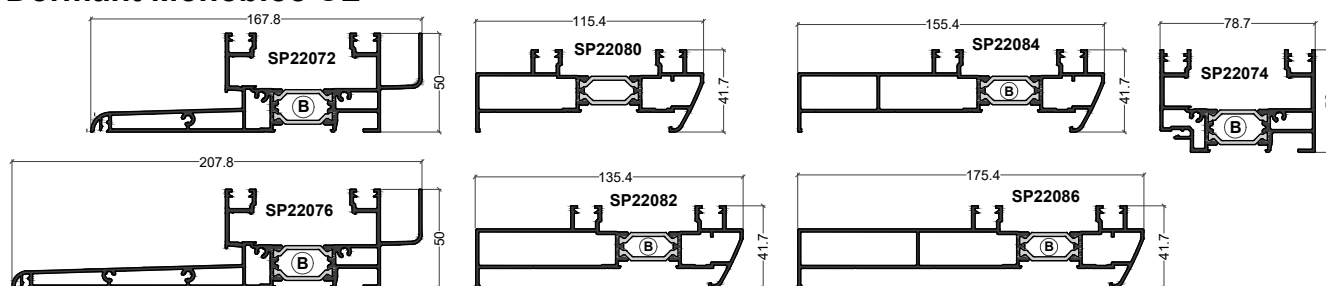

Dormant Monobloc CL