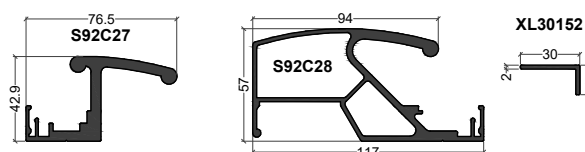

Ouvrant GTI / GTI+

(B) = option Bi-Coloration possible

Parclose

Finition de porte

Rejet d'eau

Bandeau ventouse

Adaptateur / réhausse

PERFORMANCE 70 FP