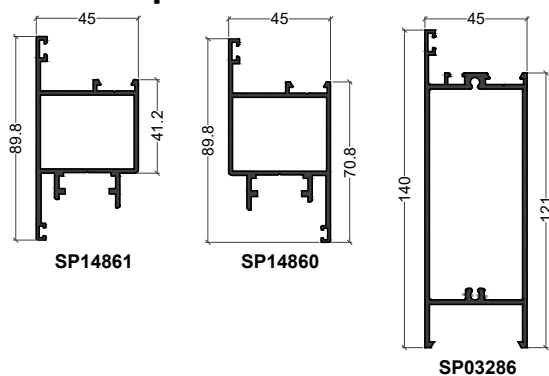

Ouvrant porte