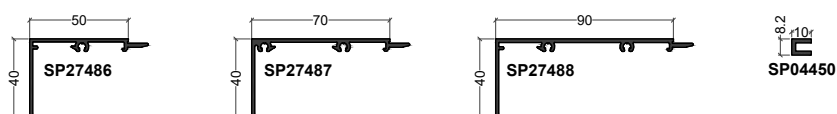

Complément haut OC+