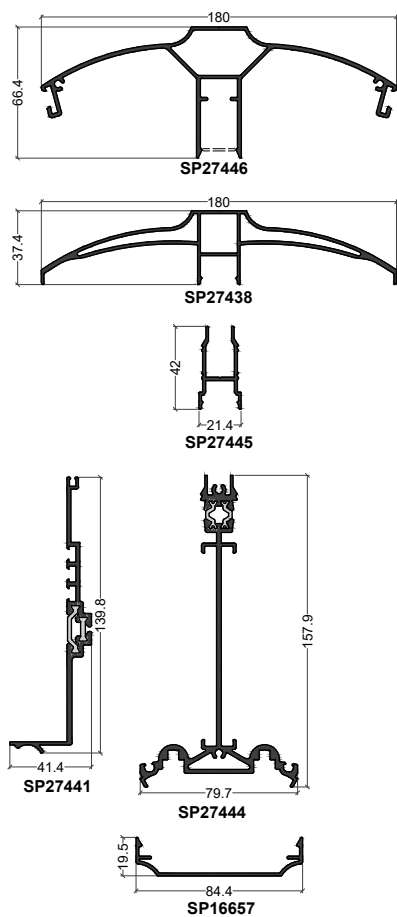

EDEN+

Toiture de véranda contemporaine

Divers

Coiffe

Faîtière

Arêtier épine