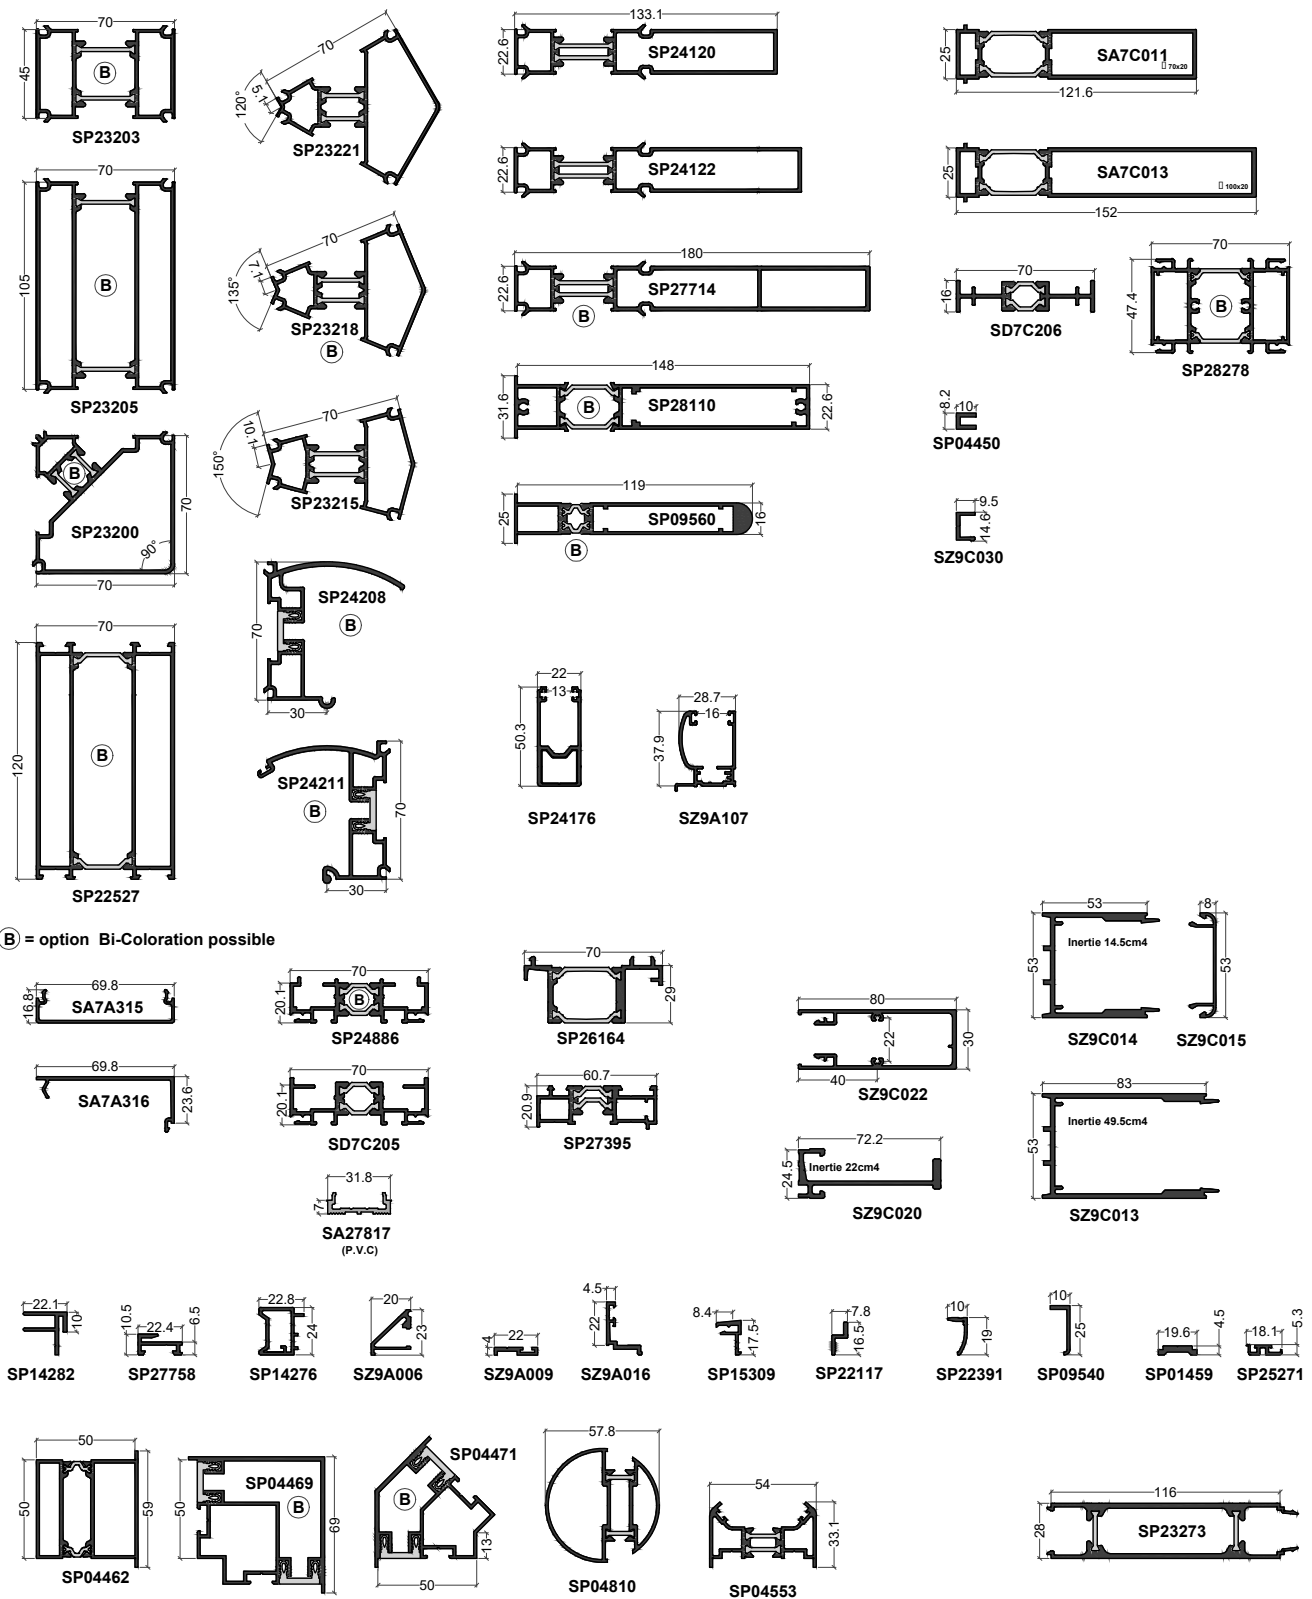

(B) = option Bi-Coloration possible