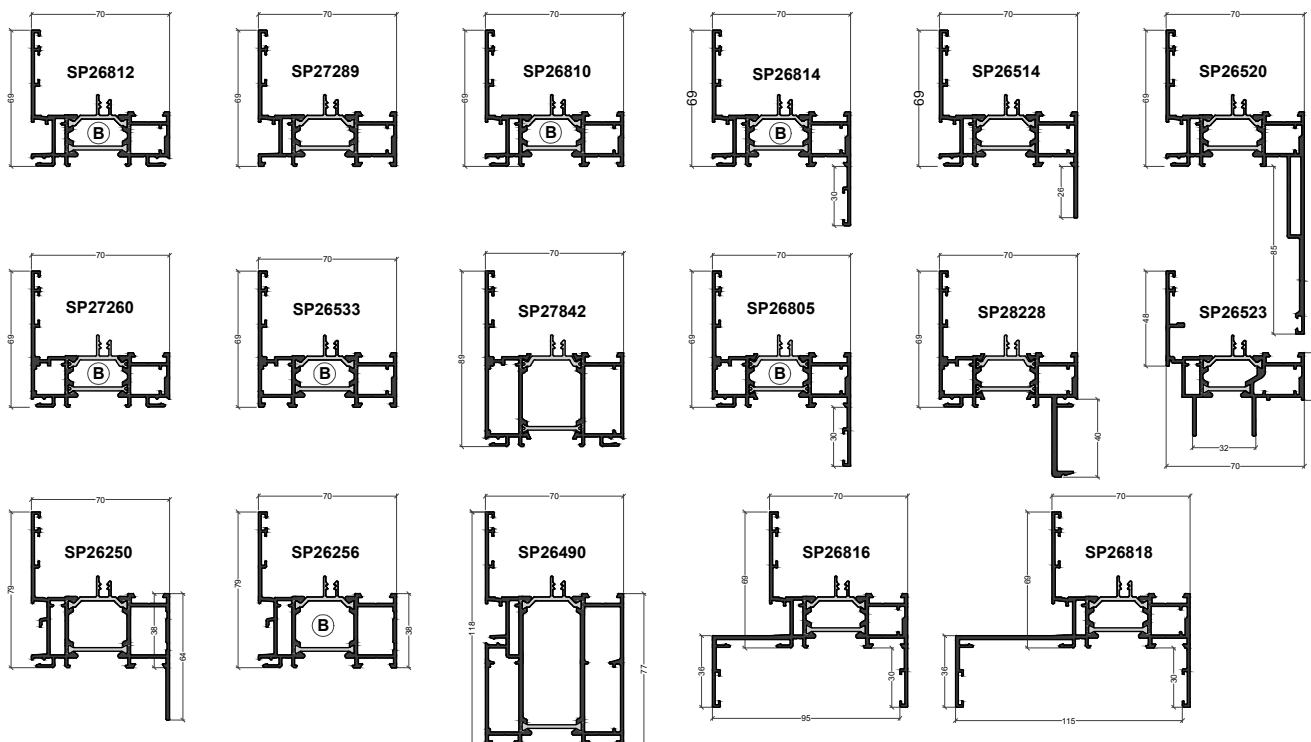

PERFORMANCE 70 OC+

Fenêtre à ouvrant caché haute performance énergétique

Dormant