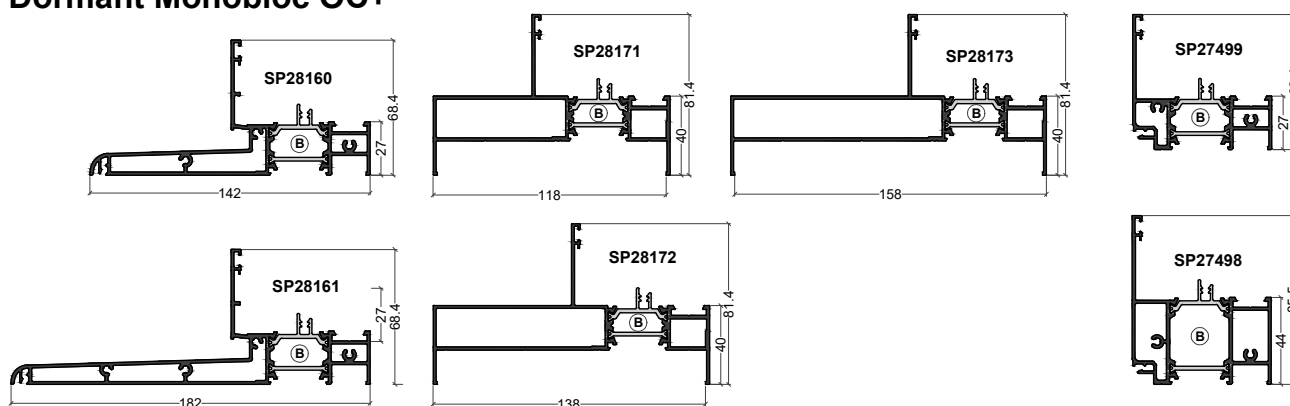

Dormant Monobloc OC+