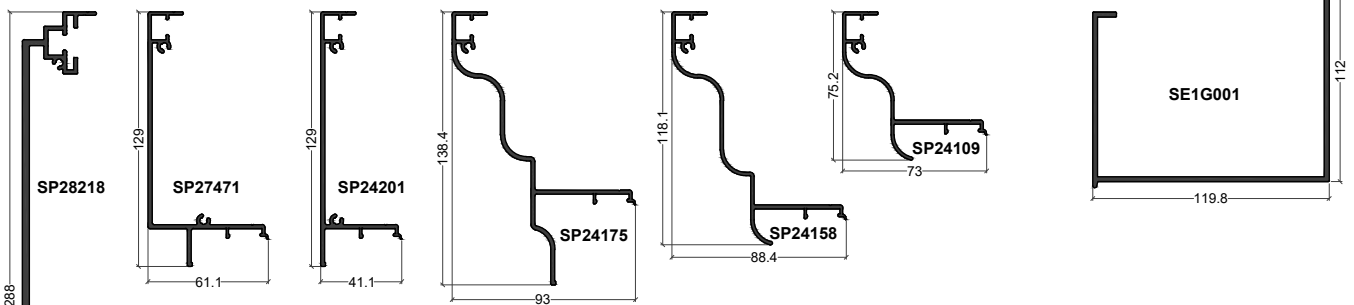

EDEN+

Toiture de véranda contemporaine

Poteau base 70

(B) = option Bi-Coloration possible

Poteau base 50

Sablère

Chéneau-sablère

Réhausse