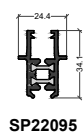

Ouvrant 24mm

26 - 28mm

Forte charge

32 mm

* = référence spéciale Bilame

(B) = option Bi-Coloration possible

Rejet d'eau

Divers

SP23273