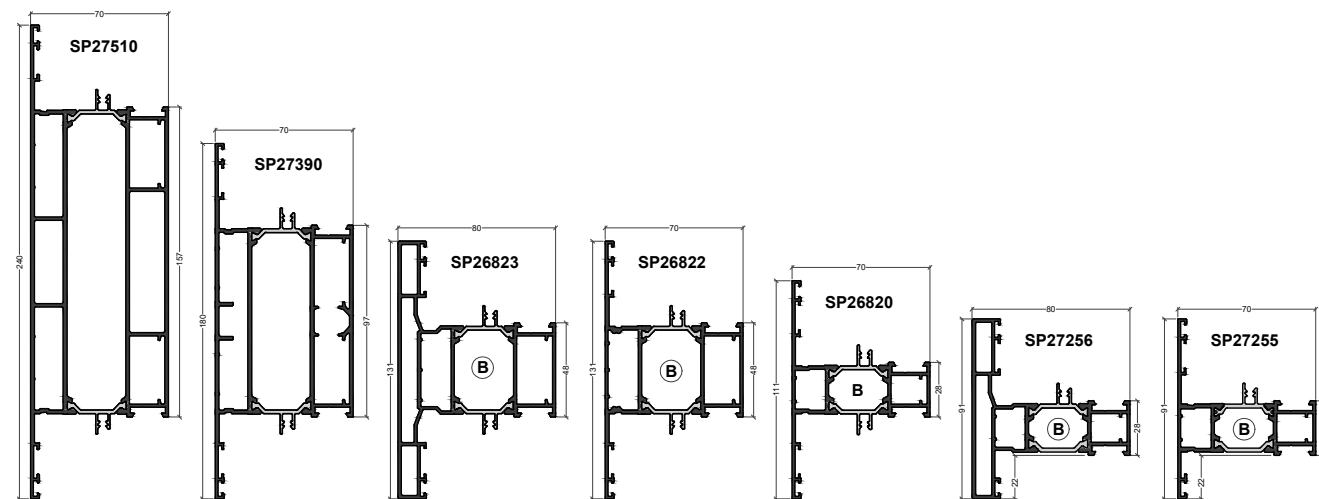

Traverse d'ouvrant

(B) = option Bi-Coloration possible

Parclose

Finition

PERFORMANCE 70 OC+

Fenêtre à ouvrant caché haute performance énergétique

Dormant

Traverse de fixe