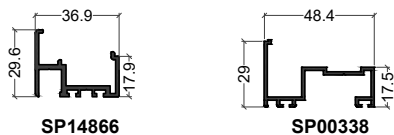

45i

Ensembles menuisés à frappe non thermique

Dormant fenêtre

Dormant porte

Ouvrant fenêtre

Ouvrant porte

Traverse

Divers

Parclose

Seuil