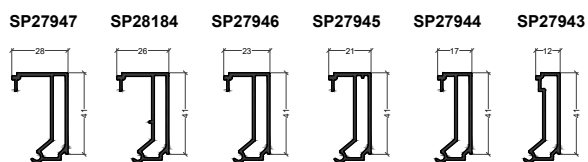

(B) = option Bi-Coloration possible

Parclose

Ouvrant

Réf sans "*" = Joint NOIR
 Réf avec "*" = Joint GRIS
 Réf avec "**" = Sans Joint (S.J22629)

(B) = option Bi-Coloration possible

Poignée centrée

SP28117

Reconstitution de feuillure