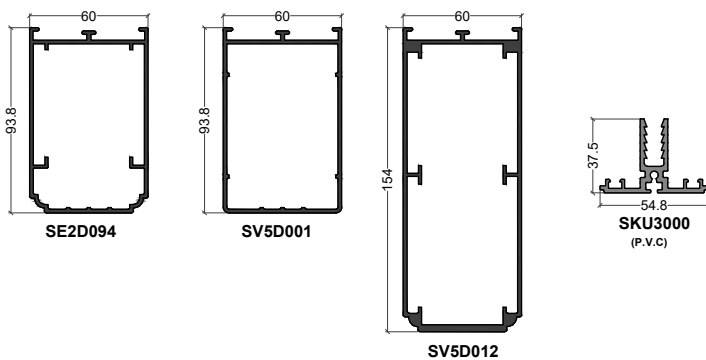

Chevron tubulaire