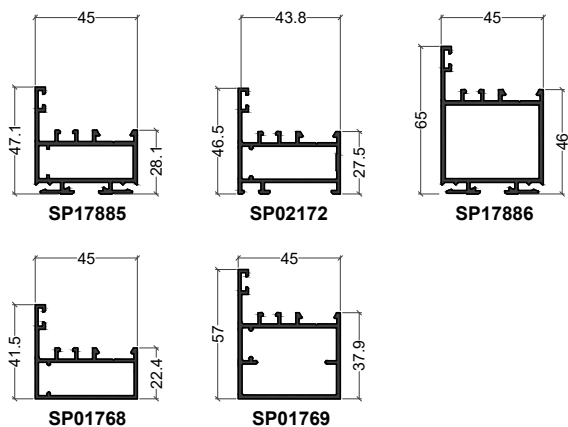

45i

Ensembles menuisés à frappe non thermique

Dormant fenêtre