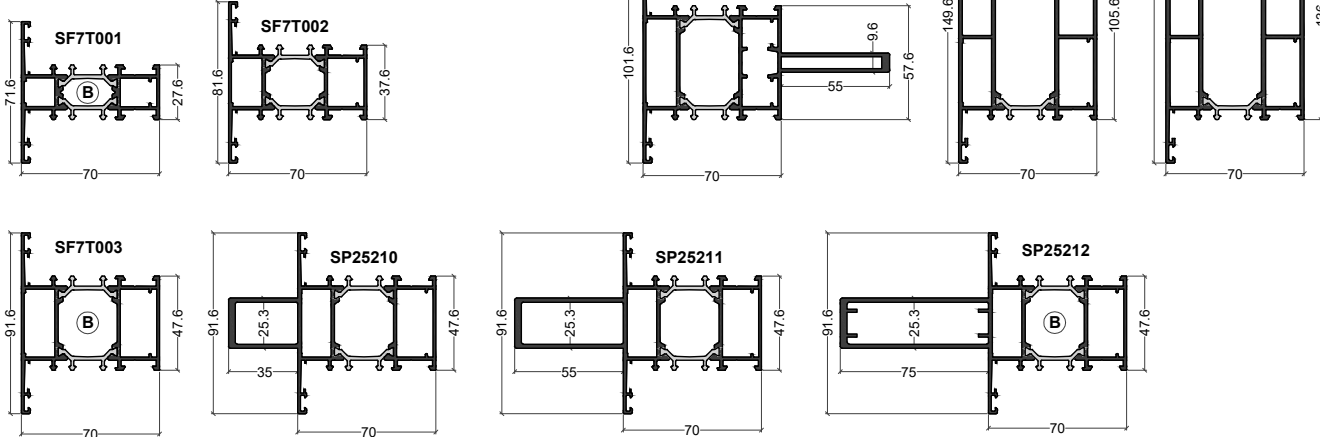

Fenêtre à ouvrant visible haute performance énergétique

Dormant

(B) = option Bi-Coloration possible

Dormant drainage caché

Seuil

Traverse

Ouvrant

Poignée centrée