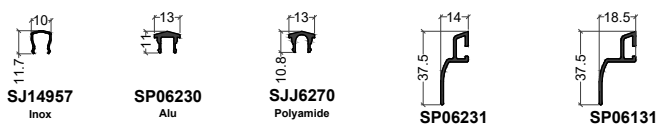

EDEN+

Toiture de véranda contemporaine

Poteau base 70

(B) = option Bi-Coloration possible

Poteau base 50

Sablère

Chéneau-sablère

Réhausse