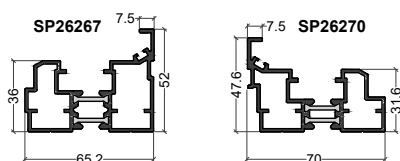

PERFORMANCE 70 GTI / GTI+

Porte Grand Trafic Grandes dimensions

Dormant GTI / GTI+

(B) = option Bi-Coloration possible

Seuil

Traverse

Reconstitution de feuillure

Anti-pince doigt