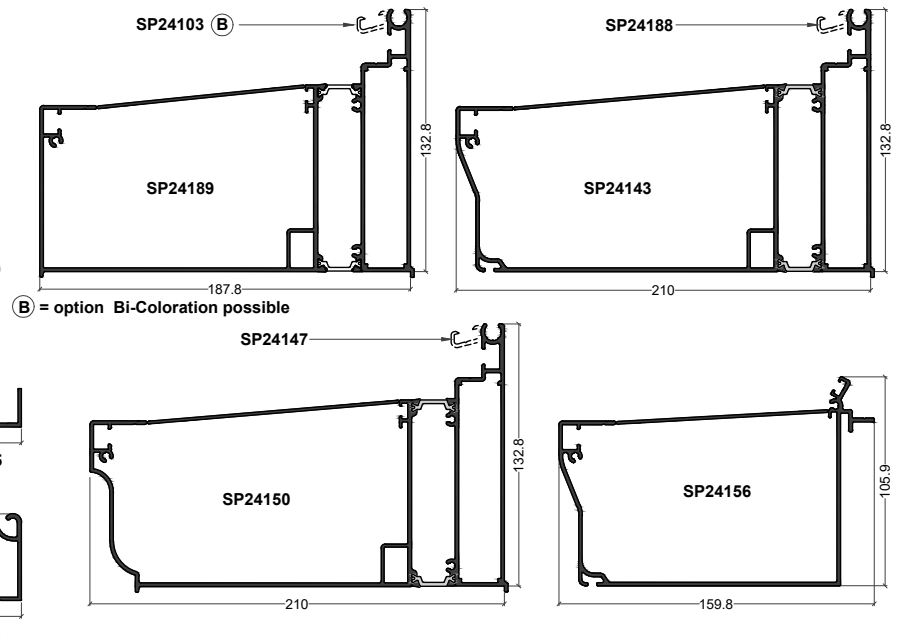

EDEN+

Toiture de véranda contemporaine

Poteau base 70

(B) = option Bi-Coloration possible

Poteau base 50

Sablère

Chéneau-sablère

Réhausse