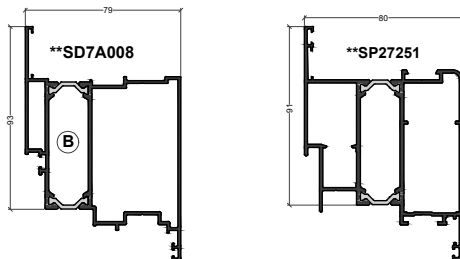

Ouvrant

Réf sans "*" = Joint NOIR
Réf avec "*" = Joint GRIS
Réf avec "**" = Sans Joint (S.J22629)