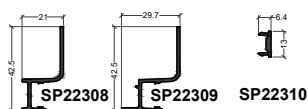

Rejet d'eau