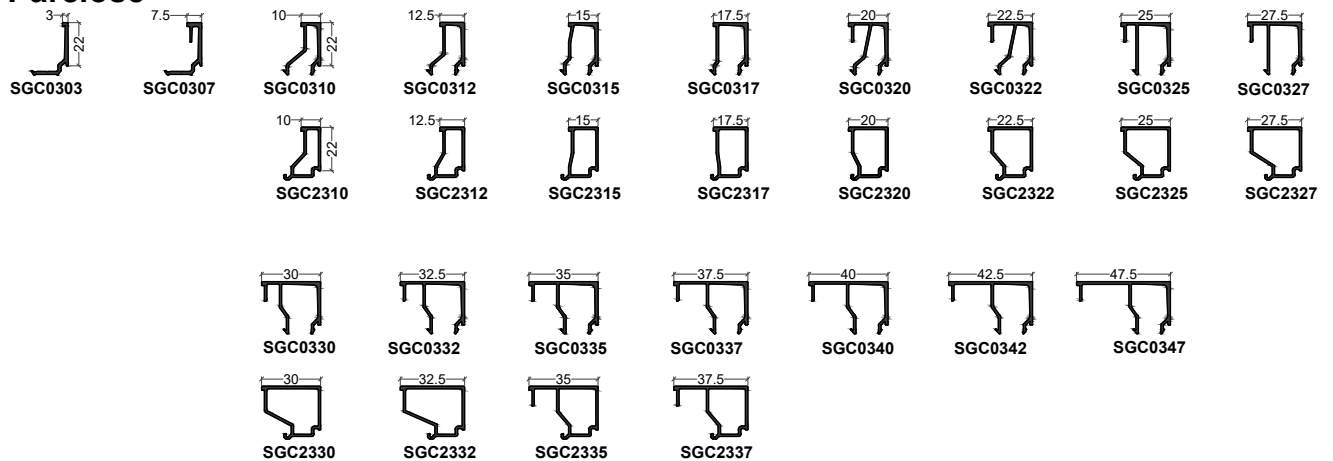

Ouvrant

Poignée centrée

Traverse d'ouvrant

(B) = option Bi-Coloration possible

Parclose

Finition