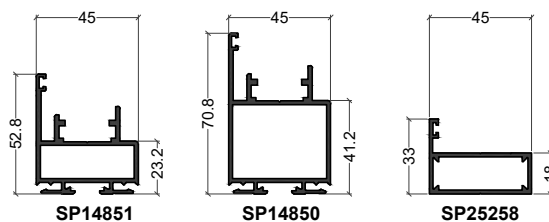

Dormant porte