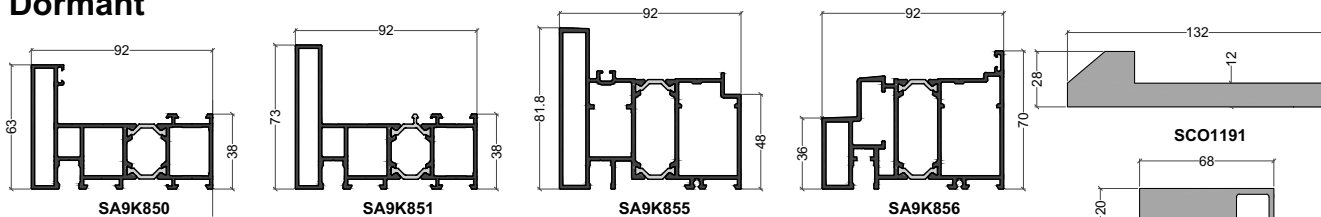

A92 BR

Fenêtre, Porte Pare-Balle

sapa:

By Hydro

Dormant

Ouvrant