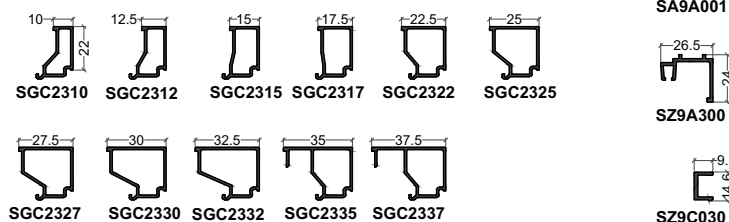

Traverse

Parclose

CONFORT SMARTLINE

Coulissant à levage dimensions extrêmes

Dormant

Ouvrant

Parclose pour Fixe

* = référence spéciale Bilame