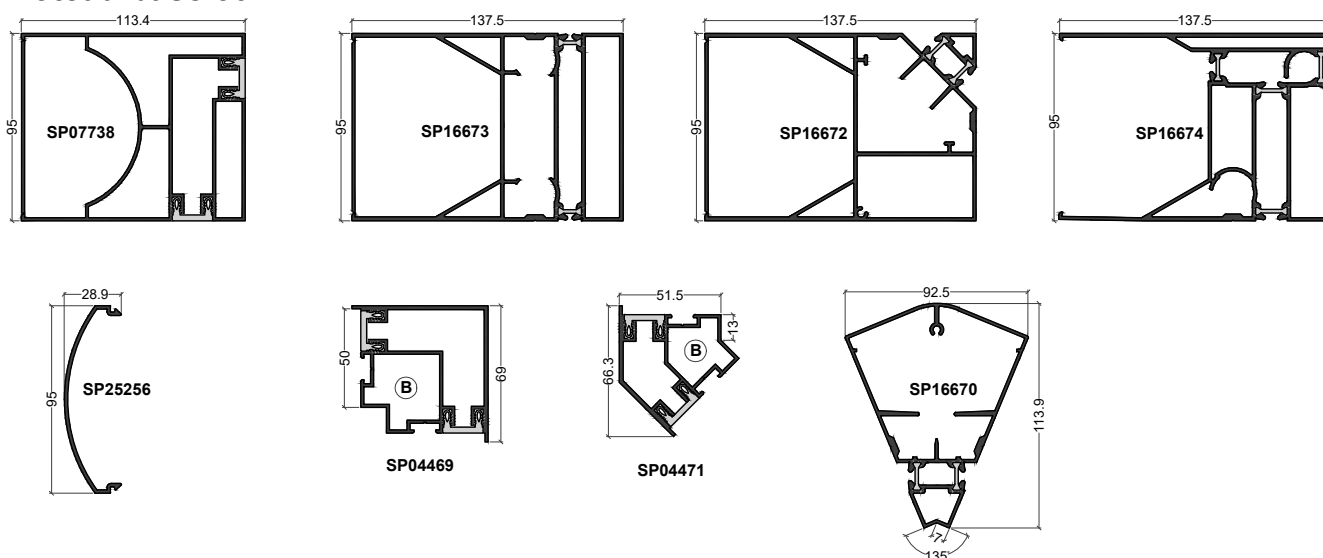

EDEN+

Toiture de véranda contemporaine

Poteau base 70

(B) = option Bi-Coloration possible

Poteau base 50

Sablère

Chéneau-sablère

Réhausse