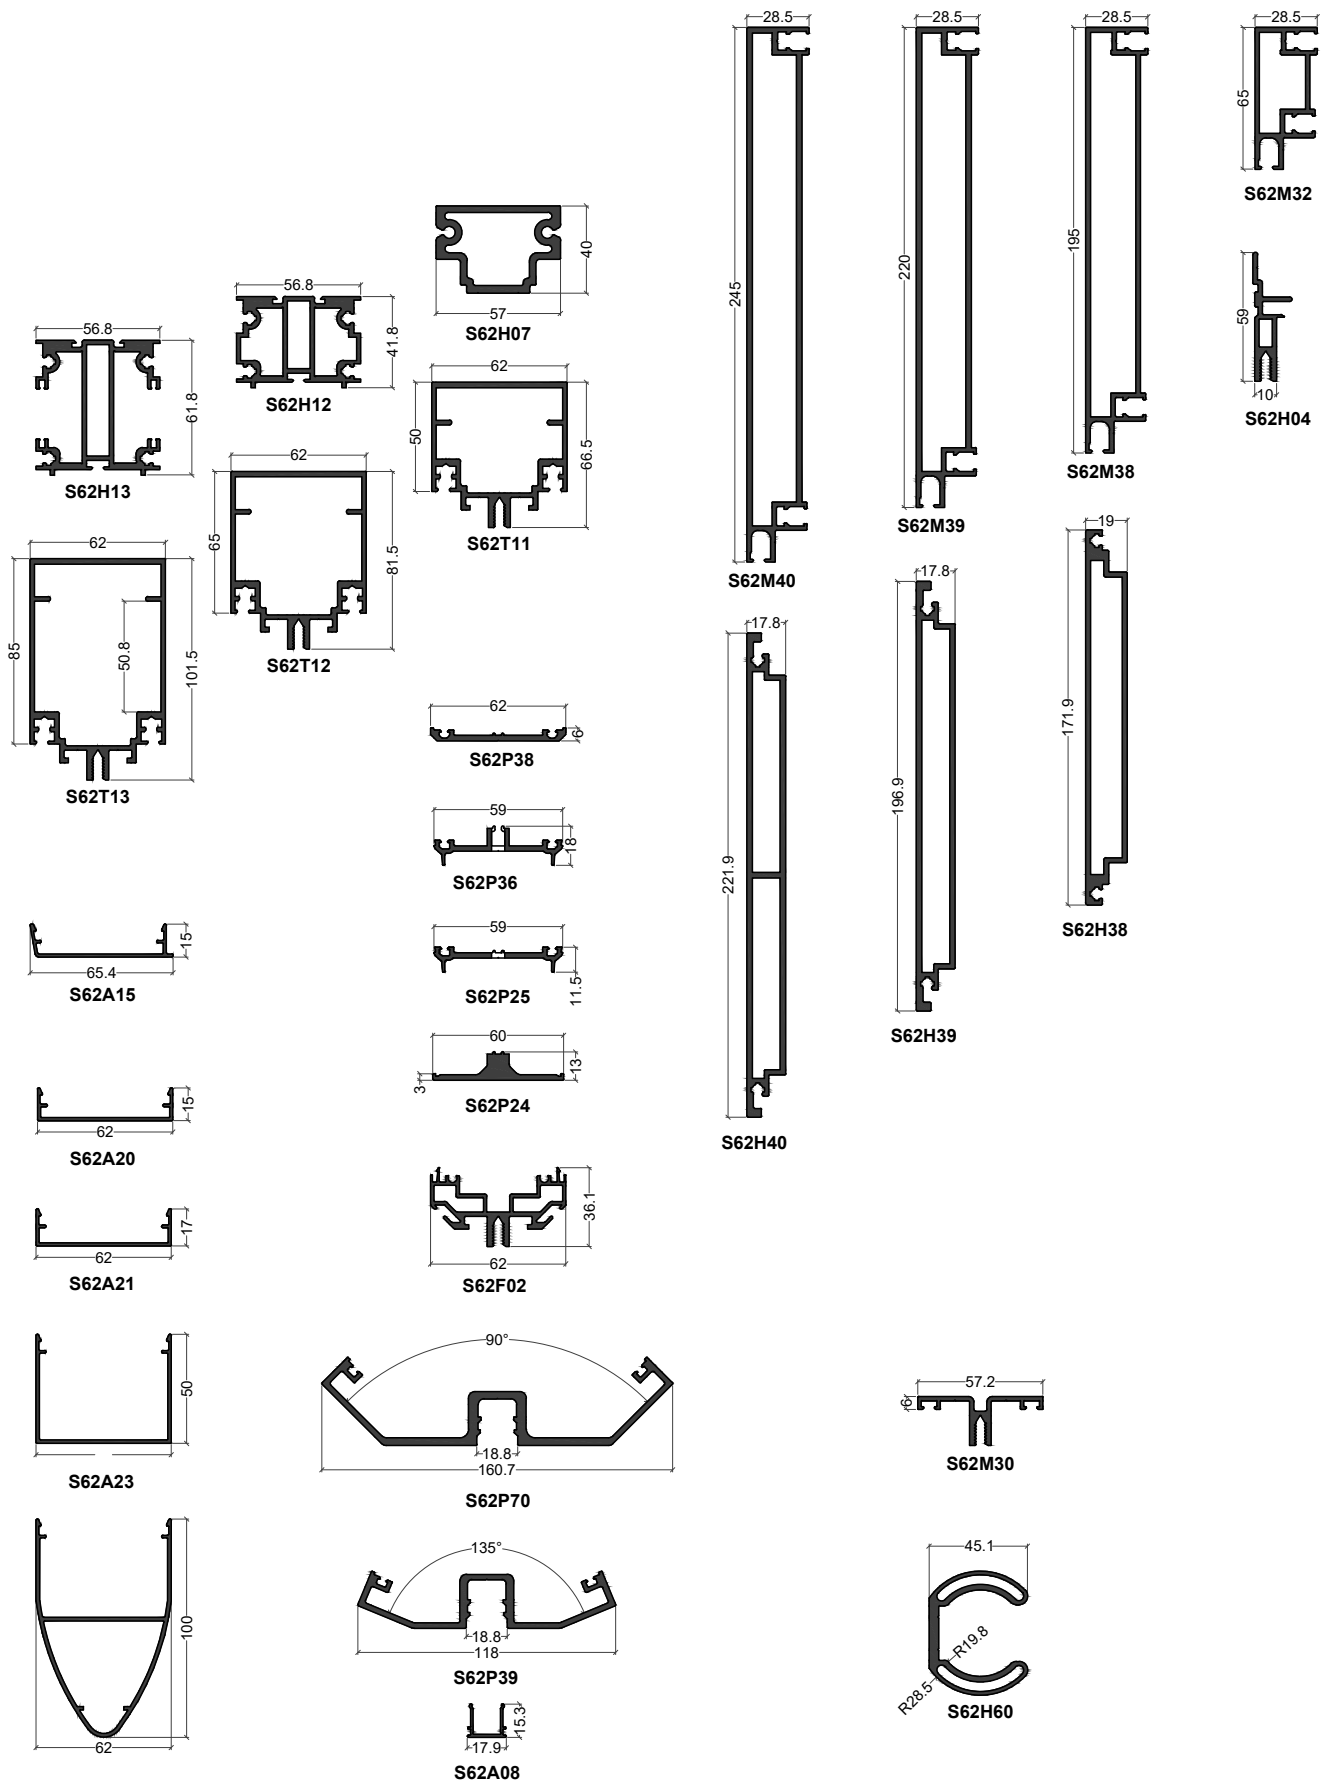

(B) = option Bi-Coloration possible

Fixe / Ouvrant

Ouvrant 24mm

26 - 28mm

Forte charge

32 mm

* = référence spéciale Bilame

(B) = option Bi-Coloration possible

Façade 52 mm

NRGY 62

Façade 62 mm

STANDARDS

XL = CORNIERE

XU = PROFILE EN U

XO = TUBE ROND

XF = PLAT