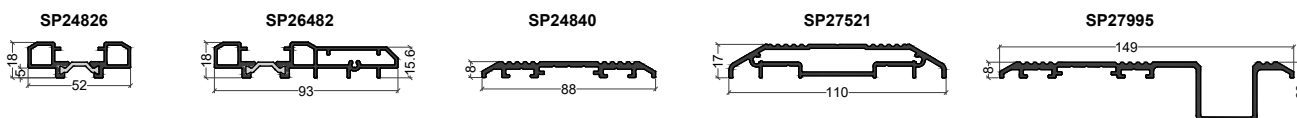

PERFORMANCE 70 GTI / GTI+

Porte Grand Trafic Grandes dimensions

Dormant GTI / GTI+

(B) = option Bi-Coloration possible

Seuil

Traverse

Reconstitution de feuillure

Anti-pince doigt