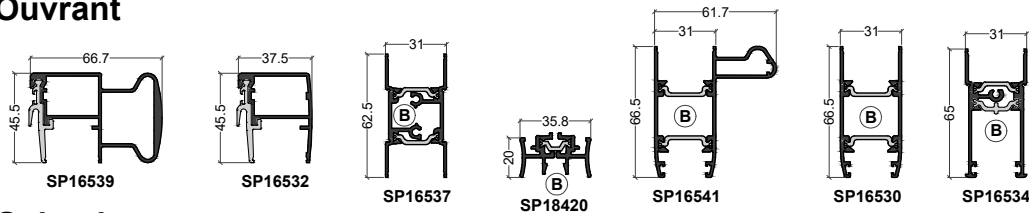

50s

Ensembles menuisés à frappe

sapa:

By Hydro

Dormant fenêtre

Dormant porte

Ouvrant porte

B = option Bi-Coloration possible

Ouvrant fenêtre

Seuil

Traverse

Parclose

Divers

80s

Ensembles menuisés coulissants

Dormant

Dormant galandage

Ouvrant

Galandage

Divers