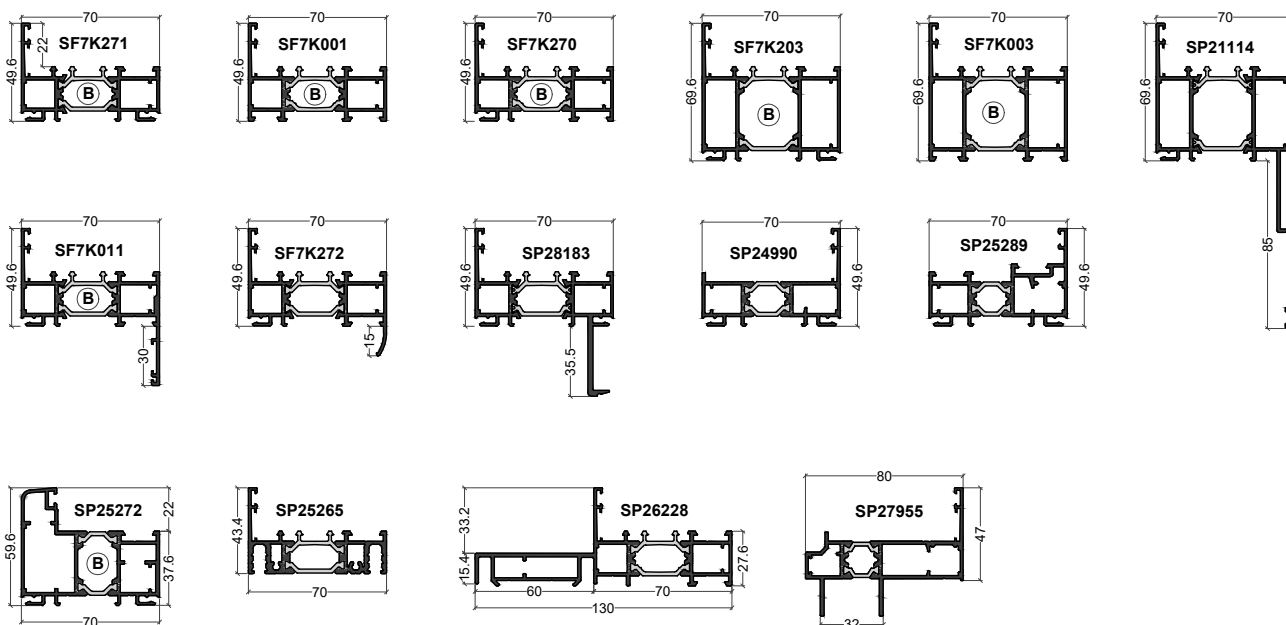

Fenêtre à ouvrant visible haute performance énergétique

Dormant

(B) = option Bi-Coloration possible

Dormant drainage caché

Seuil

Traverse

Ouvrant

Poignée centrée