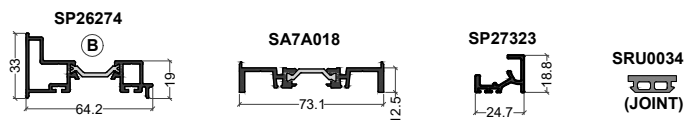

Ouvrant GTI / GTI+

(B) = option Bi-Coloration possible

Parclose

Finition de porte

Rejet d'eau

Bandeau ventouse

Adaptateur / réhausse

PERFORMANCE 70 FP