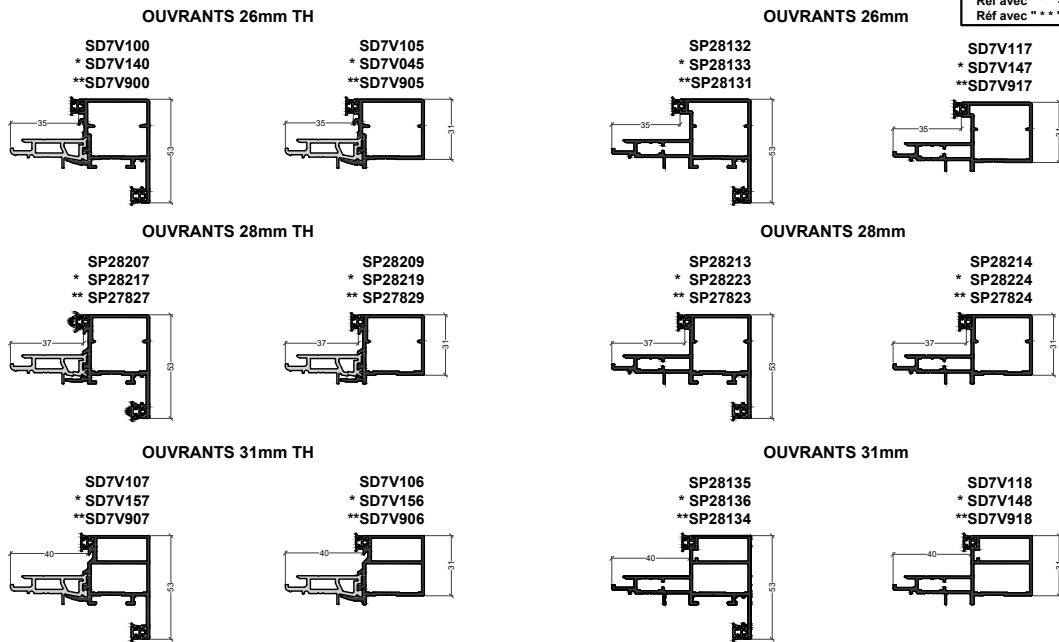

(B) = option Bi-Coloration possible

Parclose

Ouvrant

Réf sans "*" = Joint NOIR
 Réf avec "*" = Joint GRIS
 Réf avec "**" = Sans Joint (S.J22629)

(B) = option Bi-Coloration possible

Poignée centrée

SP28117

Reconstitution de feuillure