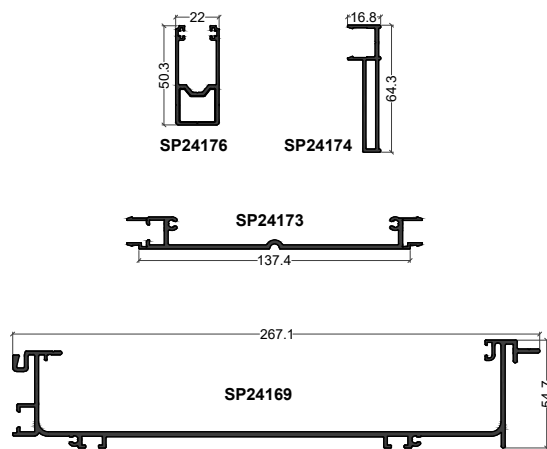

Volet roulant