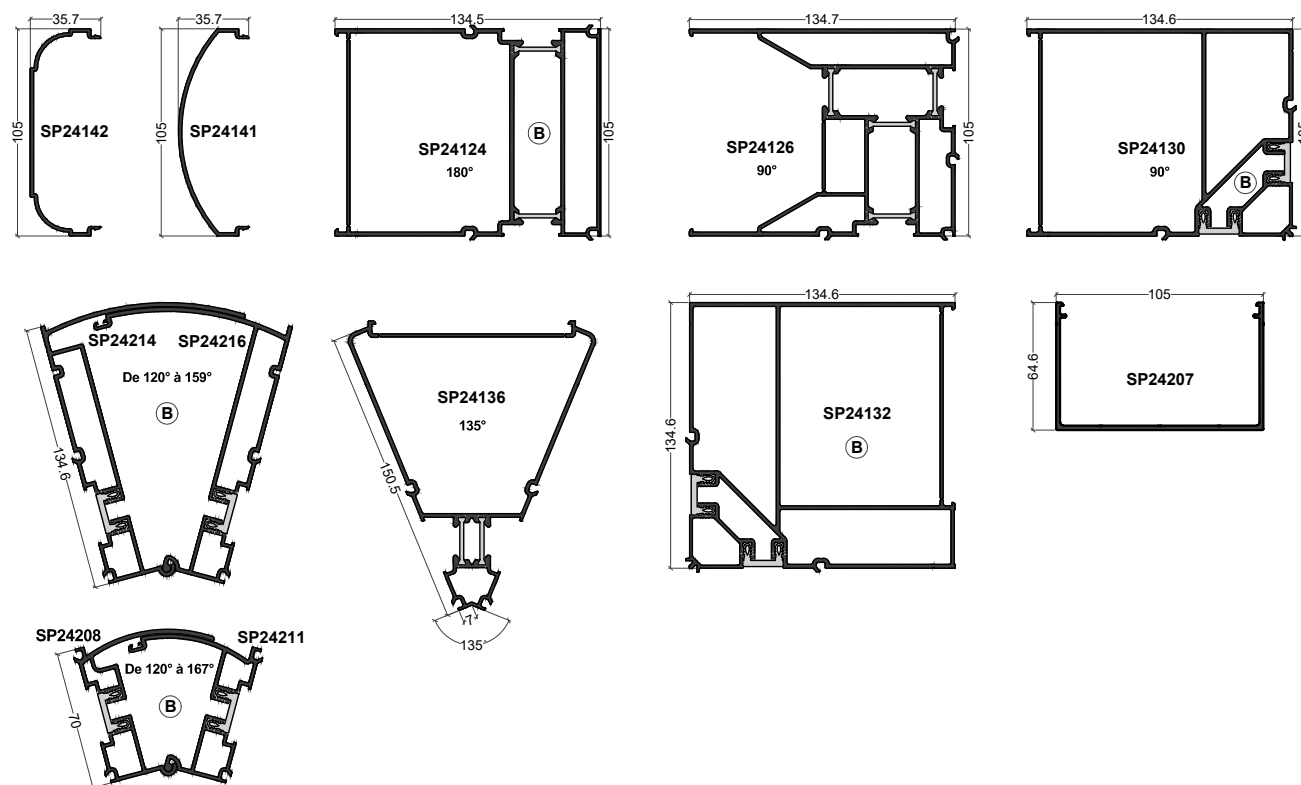

EDEN+

Toiture de véranda contemporaine

Poteau base 70

(B) = option Bi-Coloration possible

Poteau base 50

Sablère

Chéneau-sablère

Réhausse