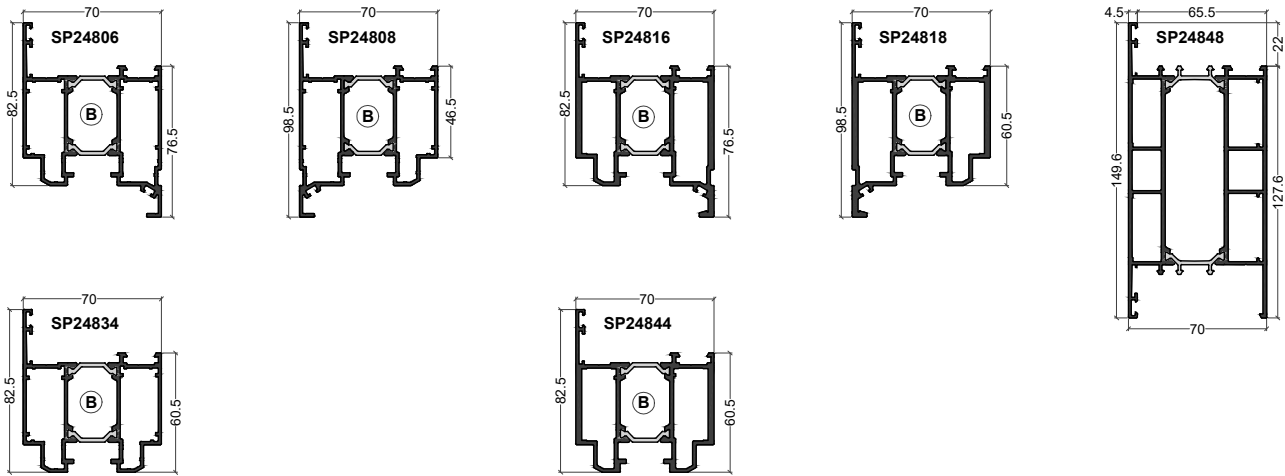

Ouvrant GTI / GTI+