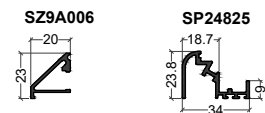

Rejet d'eau