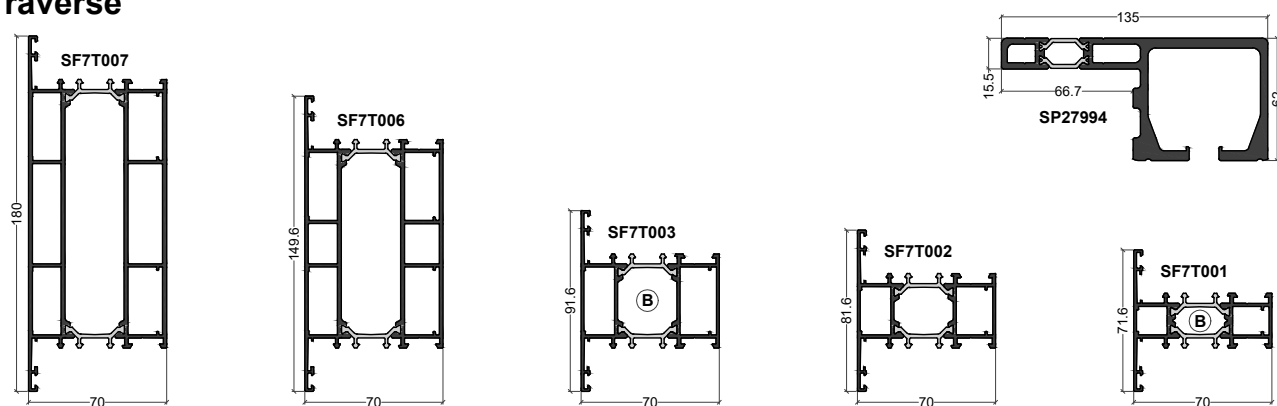

PERFORMANCE 70 GTI / GTI+

Porte Grand Trafic Grandes dimensions

Dormant GTI / GTI+

(B) = option Bi-Coloration possible

Seuil

Traverse

Reconstitution de feuillure

Anti-pince doigt