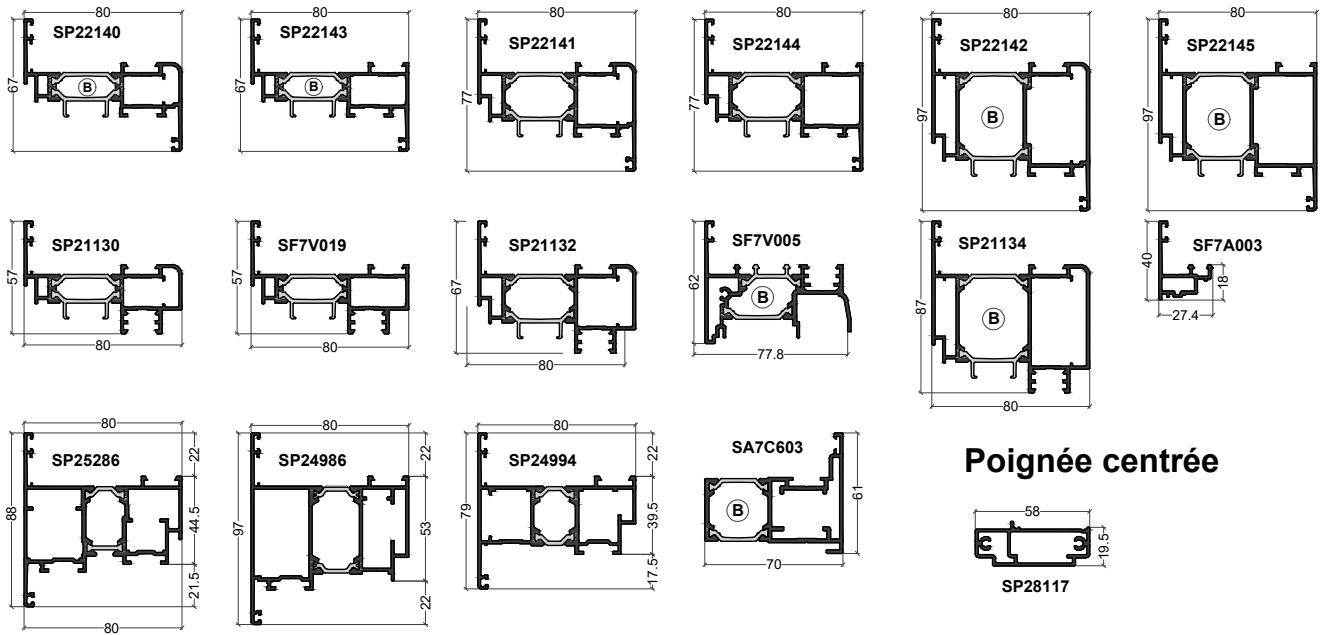

Fenêtre à ouvrant visible haute performance énergétique

Dormant

(B) = option Bi-Coloration possible

Dormant drainage caché

Seuil

Traverse

Ouvrant

Poignée centrée