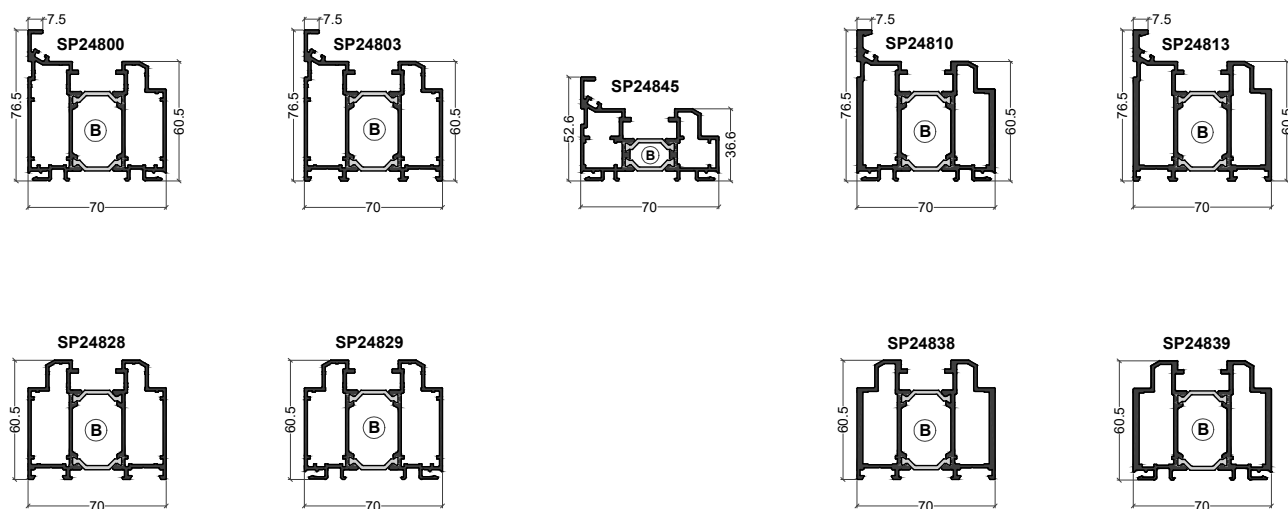

PERFORMANCE 70 GTI / GTI+

Porte Grand Trafic Grandes dimensions

Dormant GTI / GTI+

(B) = option Bi-Coloration possible

Seuil

Traverse

Reconstitution de feuillure

Anti-pince doigt