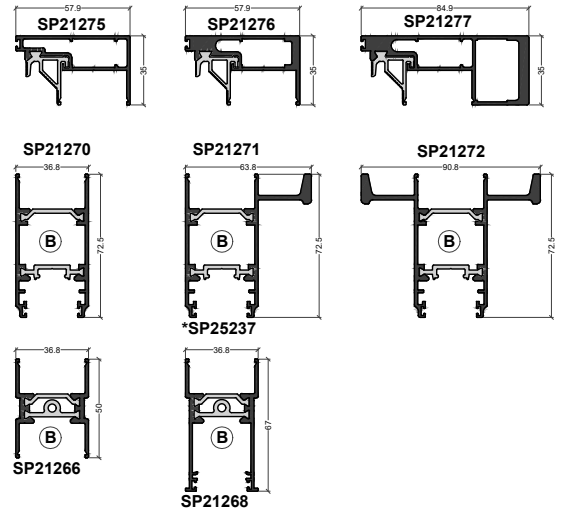

(B) = option Bi-Coloration possible

Fixe / Ouvrant

Ouvrant 24mm

26 - 28mm

Forte charge

32 mm

* = référence spéciale Bilame

(B) = option Bi-Coloration possible