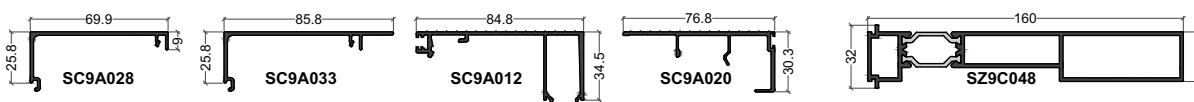

Traverse

Parclose

CONFORT SMARTLINE

Coulissant à levage dimensions extrêmes

Dormant

Ouvrant

Parclose pour Fixe

* = référence spéciale Bilame