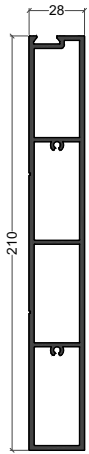

Fenêtre à ouvrant visible haute performance énergétique

Dormant

(B) = option Bi-Coloration possible

Dormant drainage caché

Seuil

Traverse

Ouvrant

Poignée centrée

(B) = option Bi-Coloration possible

Fixe / Ouvrant

Ouvrant 24mm

26 - 28mm

Forte charge

32 mm

* = référence spéciale Bilame

(B) = option Bi-Coloration possible

Chevron épine

Rive épine

Chevron tubulaire

Rive tubulaire

Capot

Traverse

MOUVANCE

Portail

Volet barre écharpe

Volet Persienné

SUNLINE BY SAPA

Toiture Bioclimatique

X3160064 = 6.5m
X3160112 = 5.8m
X3160114 = 4.5m

X3160107 = 6.5m
X3160113 = 5.8m
X3160115 = 4.5m

X3160116 = 6.5m
X3160118 = 5.8m
X3160119 = 4.5m