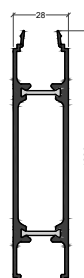

Ouvrant 24mm

26 - 28mm

Forte charge

32 mm

* = référence spéciale Bilame

(B) = option Bi-Coloration possible

Rejet d'eau

Divers

SP23273