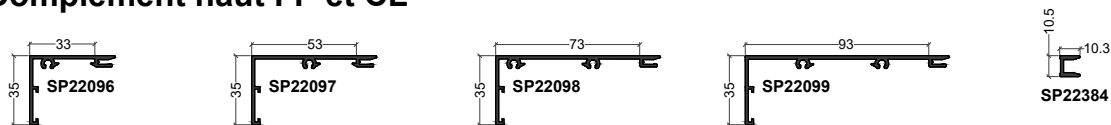

Complément haut FP et CL