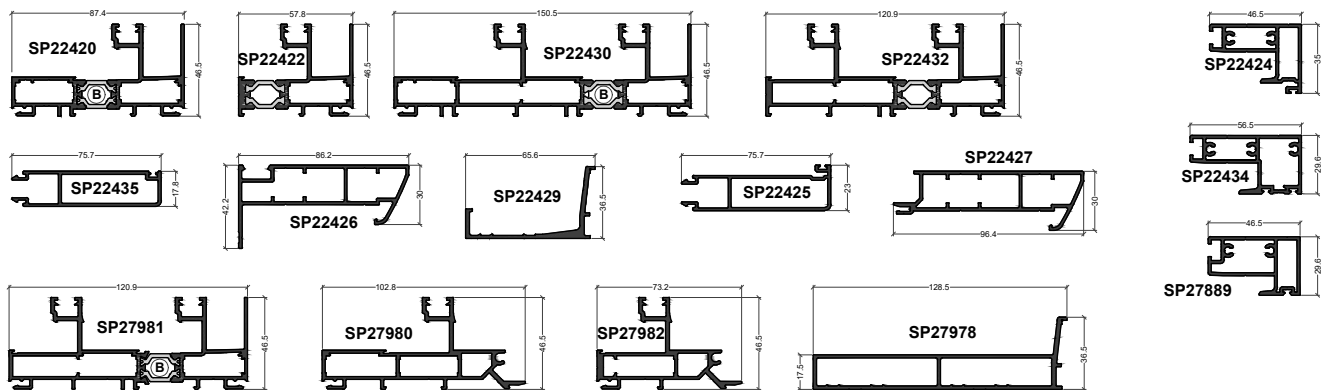

SP27395

Parclose d'ouvrants

SJ21169

Traverse d'ouvrant

PERFORMANCE 70 CL

Coulissant haute performance énergétique

Dormant

Galadage