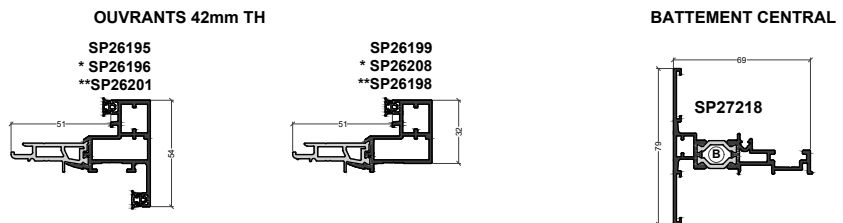

(B) = option Bi-Coloration possible

Parclose

Ouvrant

Réf sans "*" = Joint NOIR
 Réf avec "*" = Joint GRIS
 Réf avec "**" = Sans Joint (S.J22629)

(B) = option Bi-Coloration possible

Poignée centrée

SP28117

Reconstitution de feuillure