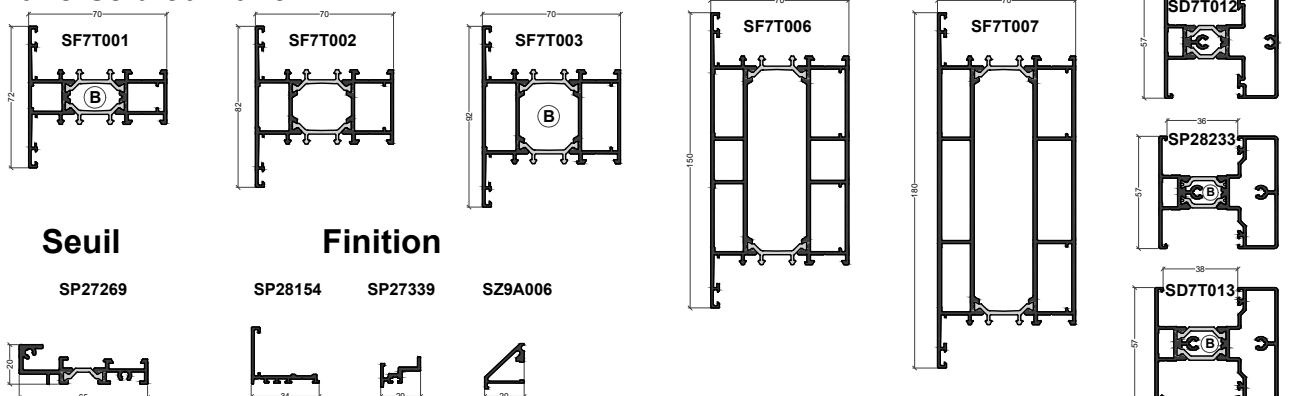

Traverse d'ouvrant