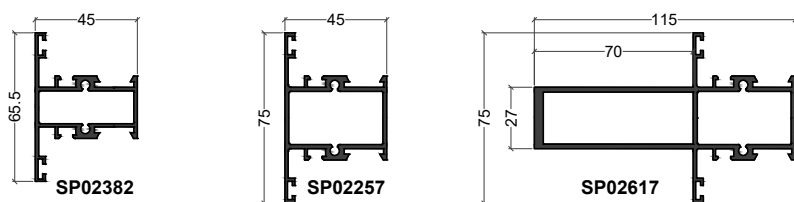

45i

Ensembles menuisés à frappe non thermique

Dormant fenêtre

Dormant porte

Ouvrant fenêtre

Ouvrant porte

Traverse

Divers

Parclose

Seuil