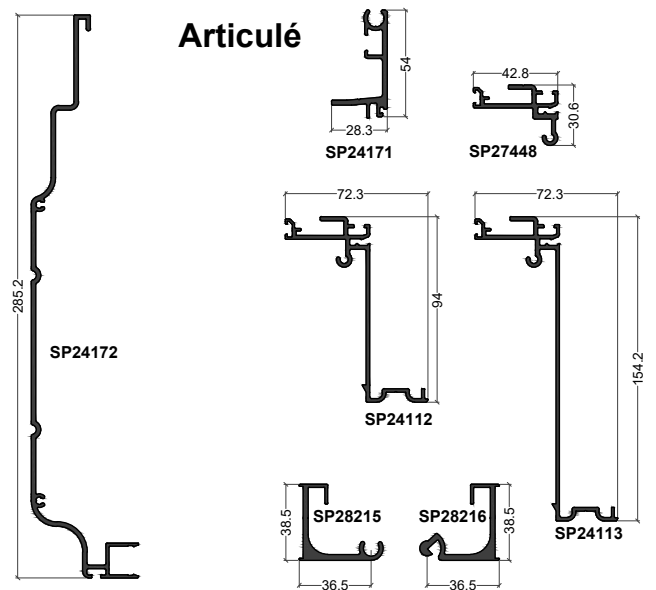

Sablère

Chéneau-sablère

Réhausse

Volet roulant

Articulé