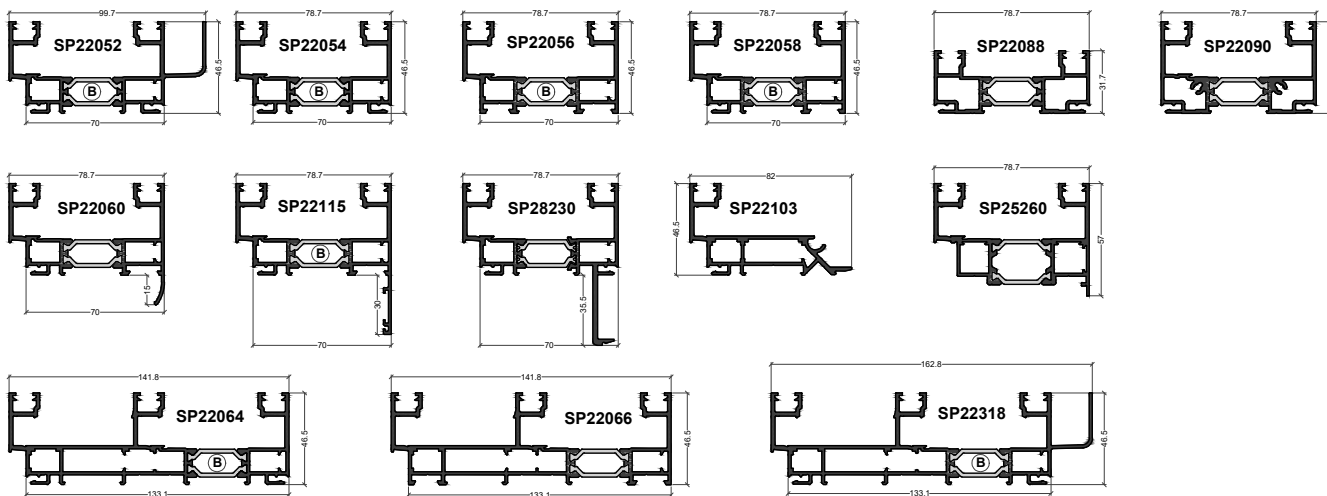

SP27395

Parclose d'ouvrants

SJ21169

Traverse d'ouvrant

PERFORMANCE 70 CL

Coulissant haute performance énergétique

Dormant

Galadage