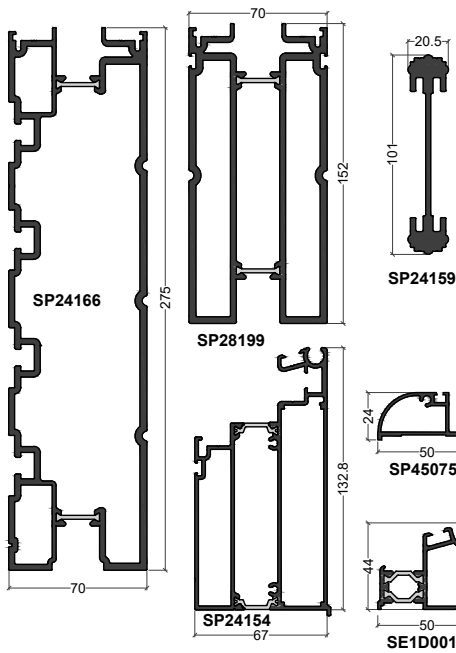

EDEN+

Toiture de véranda contemporaine

Poteau base 70

(B) = option Bi-Coloration possible

Poteau base 50

Sablère

Chéneau-sablère

Réhausse