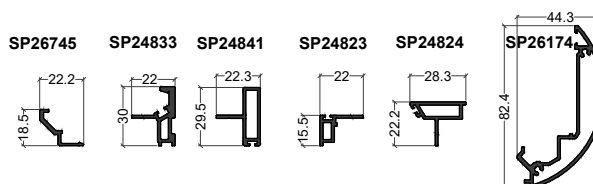

PERFORMANCE 70 GTI / GTI+

Porte Grand Trafic Grandes dimensions

Dormant GTI / GTI+

(B) = option Bi-Coloration possible

Seuil

Traverse

Reconstitution de feuillure

Anti-pince doigt