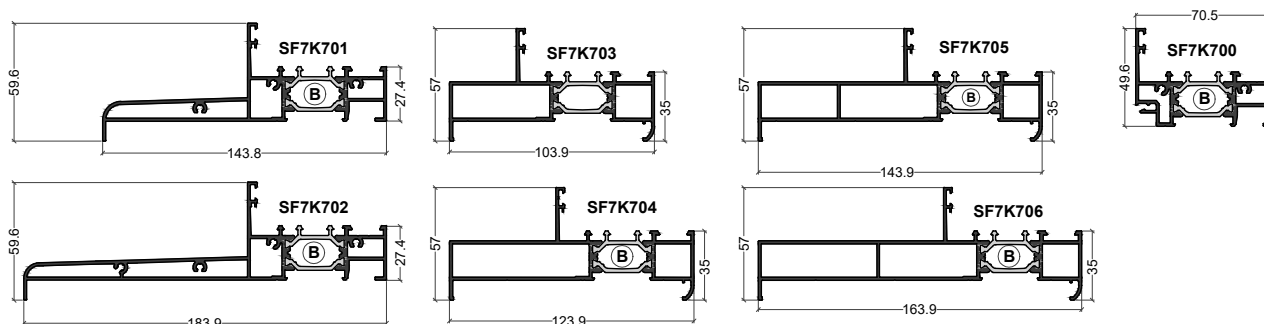

PERFORMANCE 70 MONOBLOC

Dormant Monobloc FP