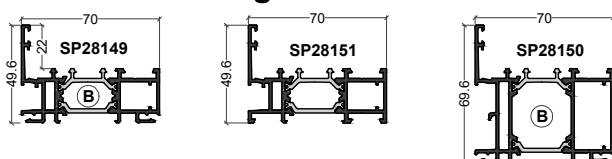

Dormant drainage caché