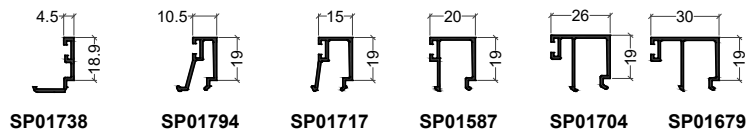

45i

Ensembles menuisés à frappe non thermique

Dormant fenêtre

Dormant porte

Ouvrant fenêtre

Ouvrant porte

Traverse

Divers

Parclose

Seuil