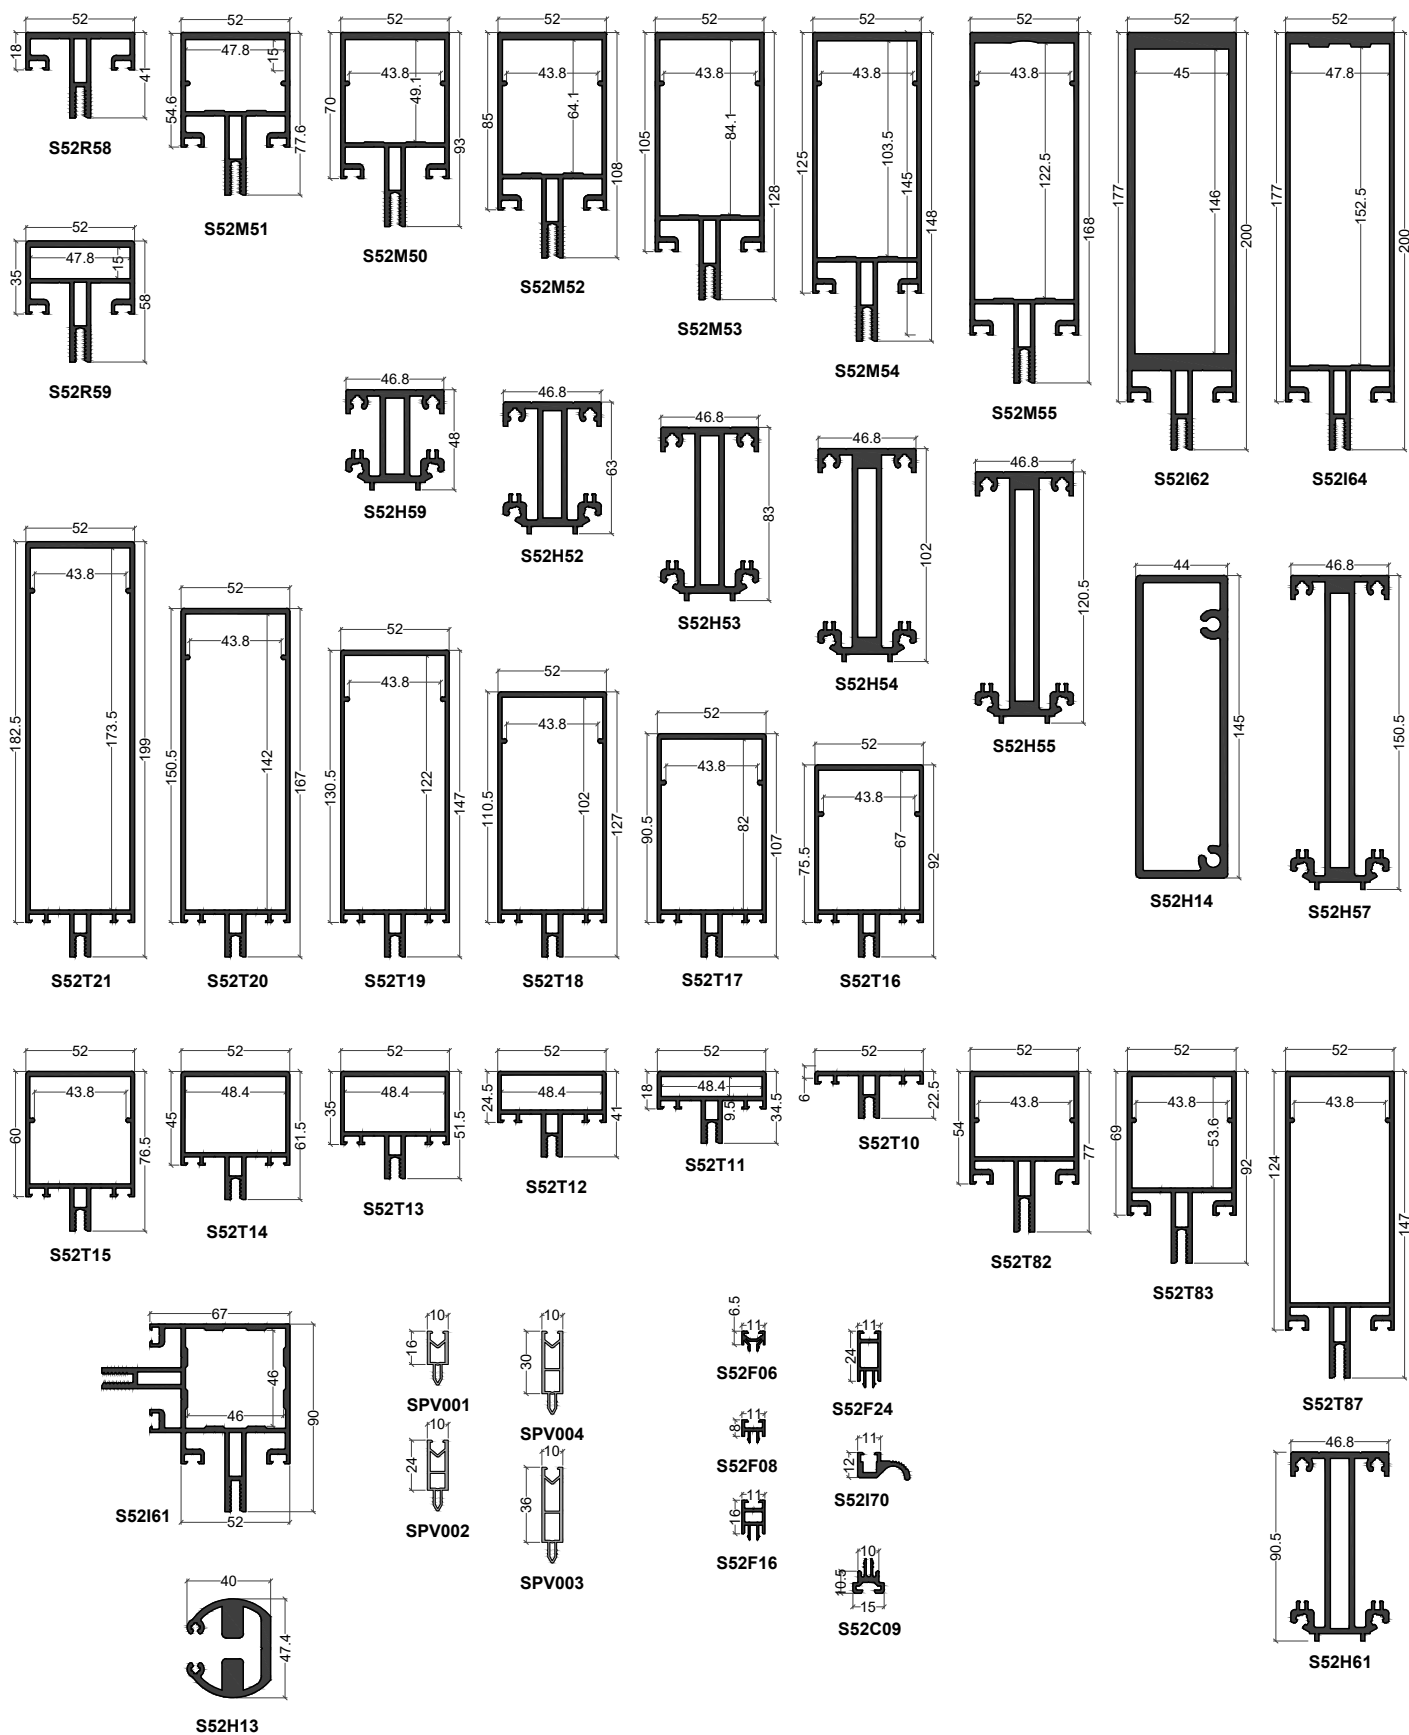

ELEGANCE 52

Façade 52 mm