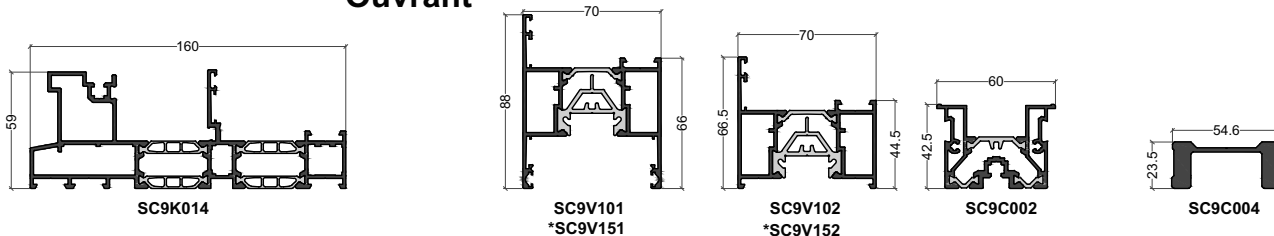

Traverse

Parclose

CONFORT SMARTLINE

Coulissant à levage dimensions extrêmes

Dormant

Ouvrant

Parclose pour Fixe

* = référence spéciale Bilame