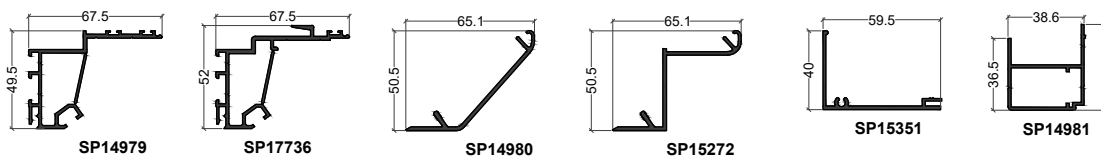

50s

Ensembles menuisés à frappe

sapa:

By Hydro

Dormant fenêtre

Dormant porte

Ouvrant porte

B = option Bi-Coloration possible

Ouvrant fenêtre

Seuil

Traverse

Parclose

Divers

80s

Ensembles menuisés coulissants

Dormant

Dormant galandage

Ouvrant

Galandage

Divers