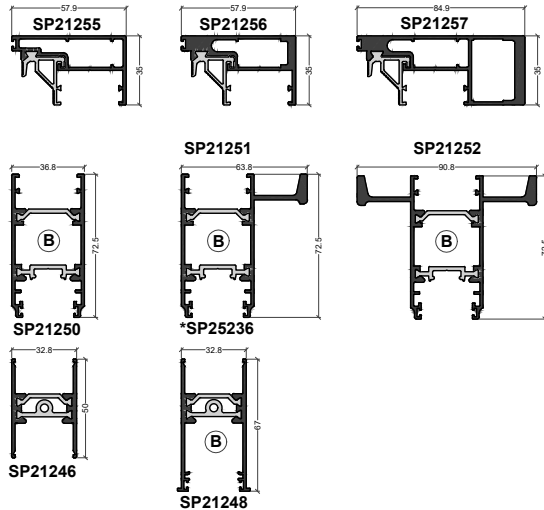

(B) = option Bi-Coloration possible

Fixe / Ouvrant

Ouvrant 24mm

26 - 28mm

Forte charge

32 mm

* = référence spéciale Bilame

(B) = option Bi-Coloration possible