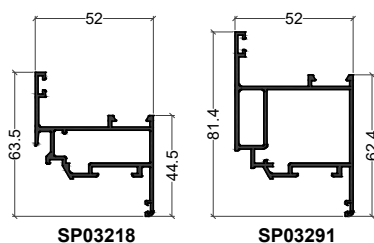

Ouvrant fenêtre