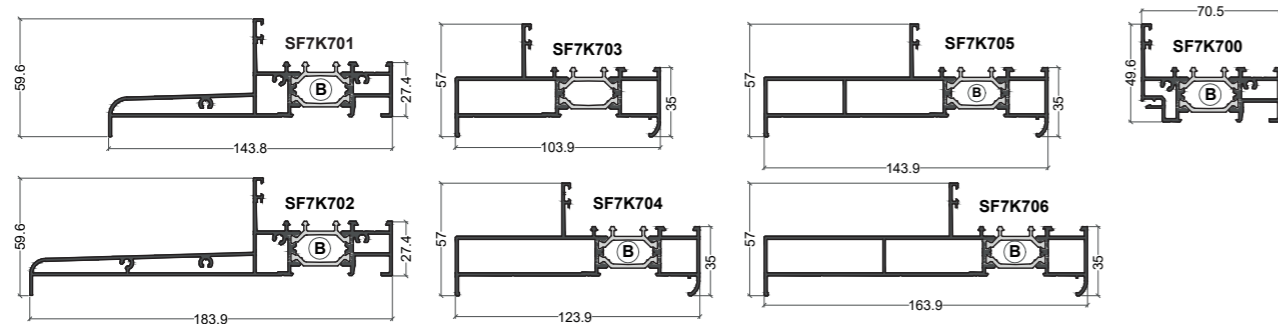

Traverse d'ouvrant

Dormant

Galandage

(B) = option Bi-Coloration possible

Fixe / Ouvrant

**Ouvrant
24mm**

Forte charge

* = référence spéciale Bilame
(B) = option Bi-Coloration possible

Rejet d'eau

Divers

26 - 28mm

32 mm

PERFORMANCE 70 MONOBLOC

Dormant Monobloc FP

Dormant Monobloc OC+

Dormant Monobloc CL