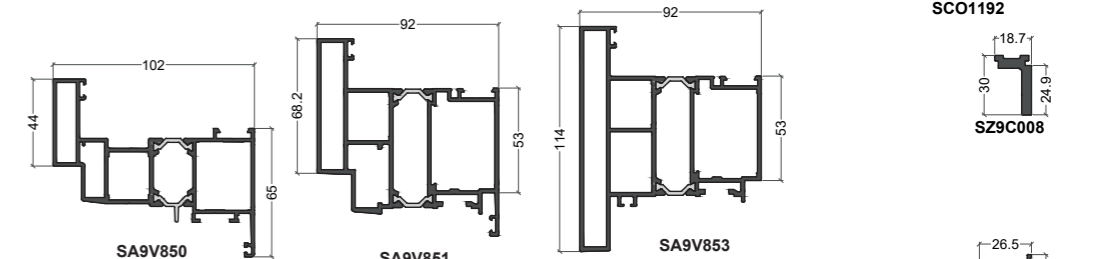

Ouvrant

Traverse

Parclose

CONFORT SMARTLINE

Coulissant à levage dimensions extrêmes

Dormant

Ouvrant

Parclose pour Fixe