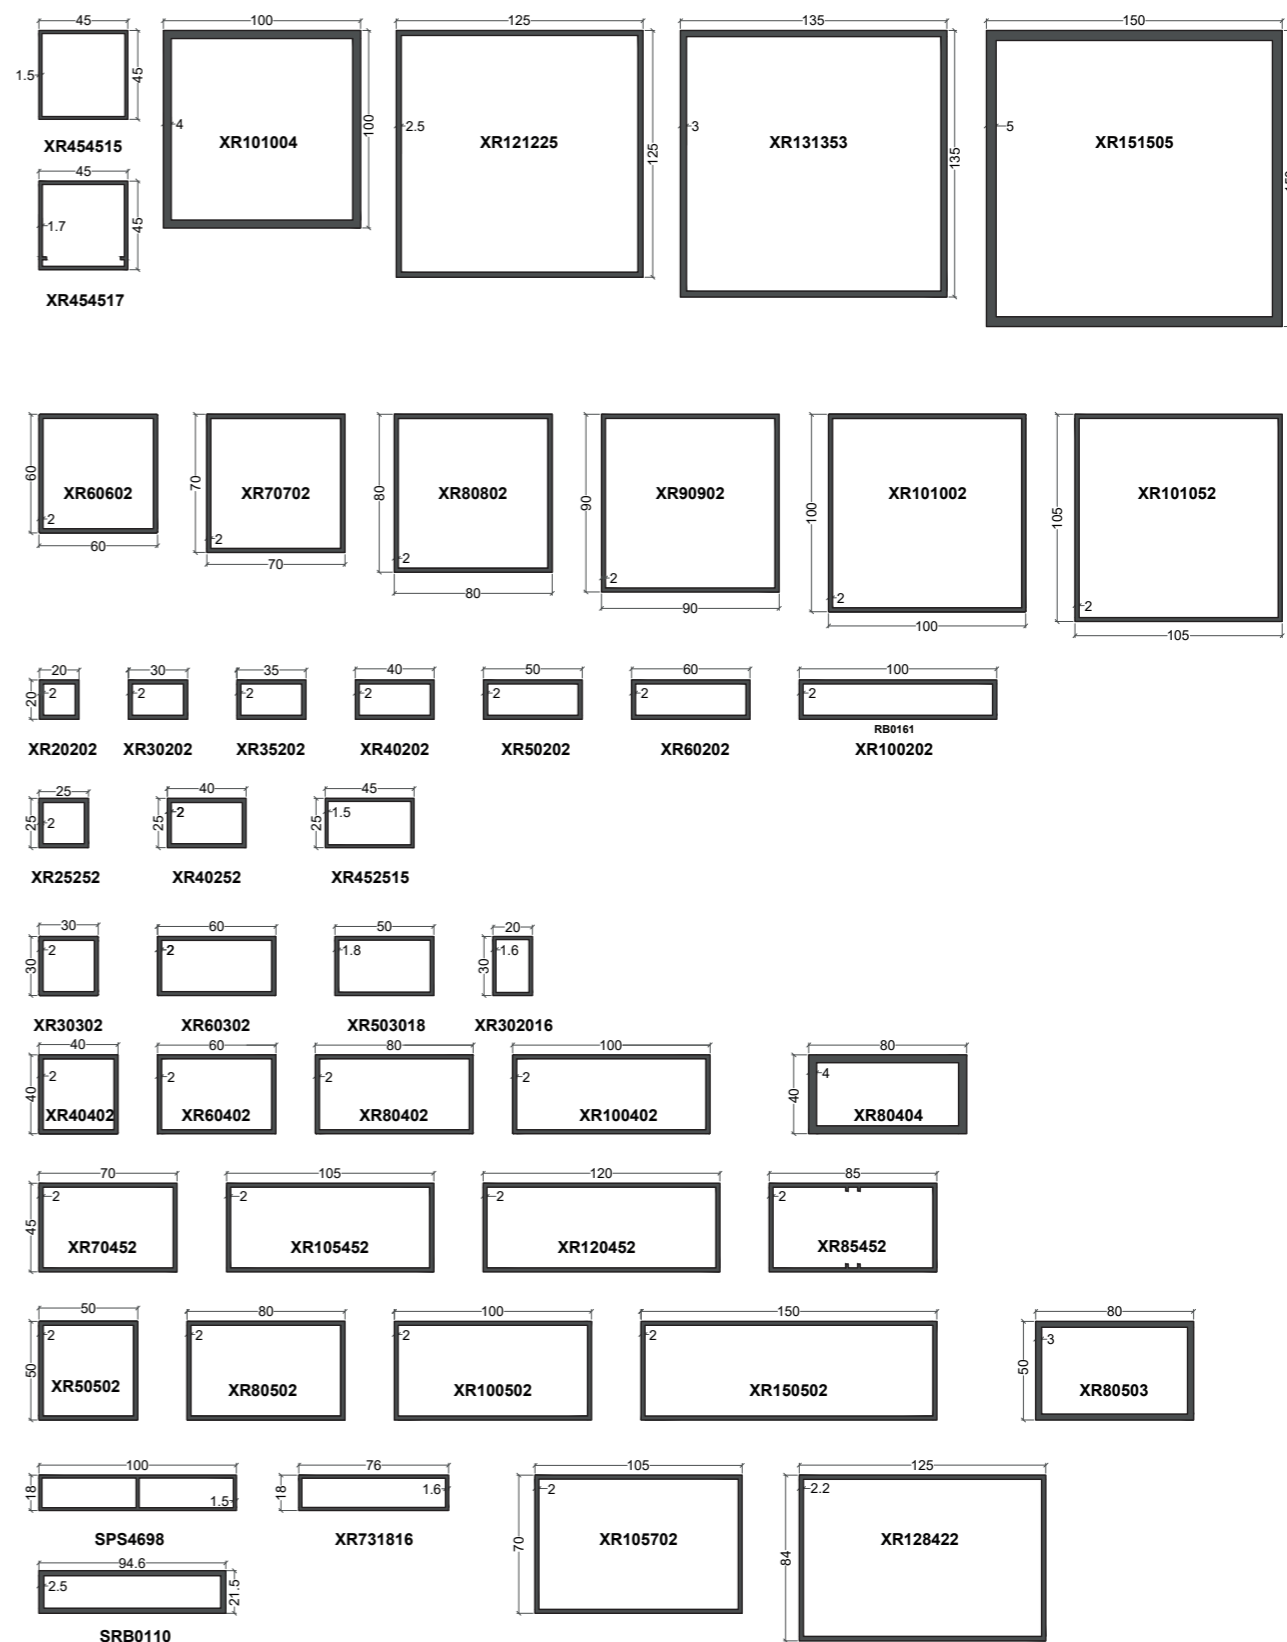

(B) = option Bi-Coloration possible

Dormant drainage caché

Seuil

Traverse

Ouvrant

Poignée centrée

Traverse d'ouvrant

(B) = option Bi-Coloration possible

Ouvrant

Traverse

Parclose

CONFORT SMARTLINE

Coulissant à levage dimensions extrêmes

Dormant

Ouvrant

Parclose pour Fixe

Volet barre écharpe

Volet Persienné

SUNLINE BY SAPA

Toiture Bioclimatique

VARIANCE

Brise-soleil

sapa:

By Hydro

ELEGANCE 52

Façade 52 mm

NRGY 62

Façade 62 mm

XL = CORNIERE

XF = PLAT

XR = TUBE

XU = PROFILE EN U