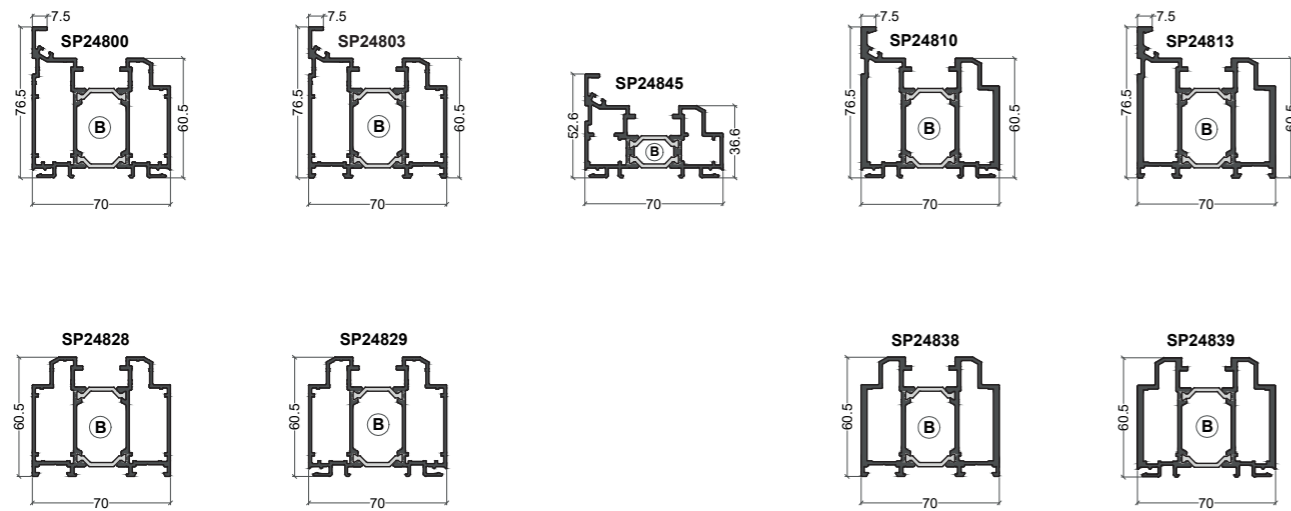

Dormant GTI / GTI+

(B) = option Bi-Coloration possible