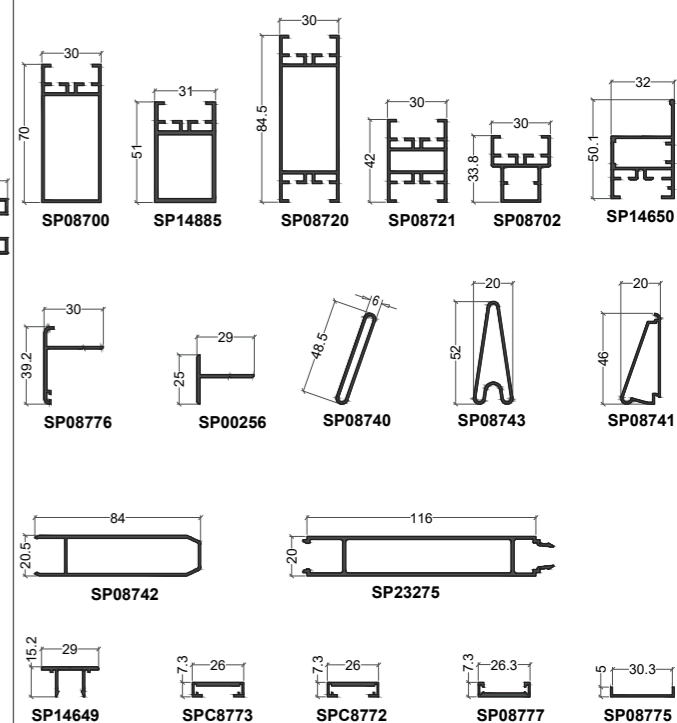

Volet Persienné