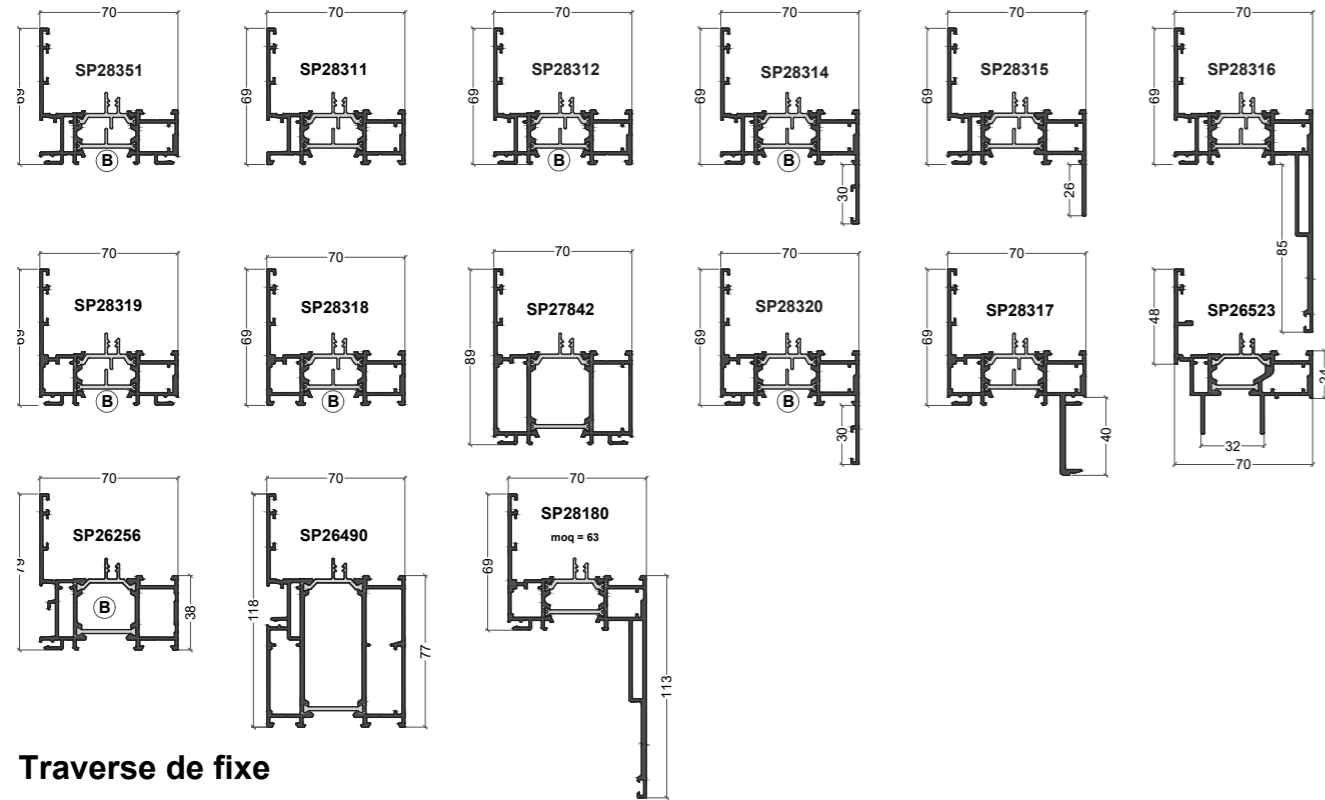

Dormant

Traverse de fixe

(B) = option Bi-Coloration possible

Parclose

Ouvrant

(B) = option Bi-Coloration possible

Traverse d'ouvrant