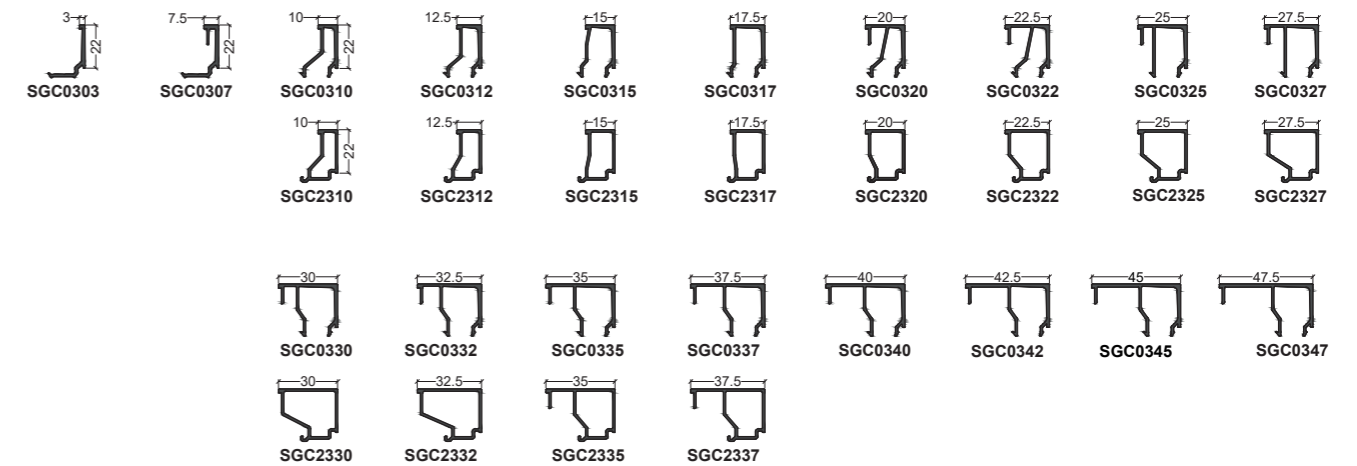

Parclose

Finition de porte

Rejet d'eau

Bandeau ventouse

Adaptateur / réhausse