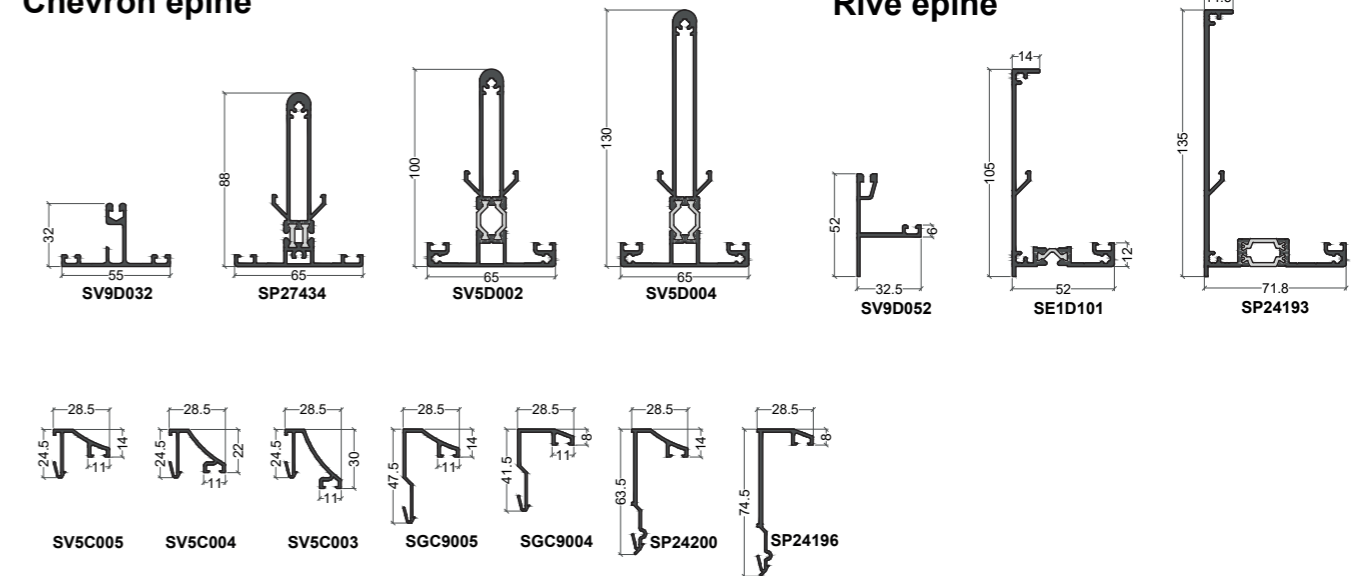

(B) = option Bi-Coloration possible

Poteau base 50

Sablère

Chéneau-sablère

Réhausse

Volet roulant

Articulé

Divers

Coiffe

Faîtière

Arêtier épine

Chevron épine

Chevron tubulaire

Rive tubulaire

Capot

Traverse

Rail de guidage

Clips feuillures

Clip montant

Renforts

Montants

Traverses

Lames / Barreaudage

Poteaux