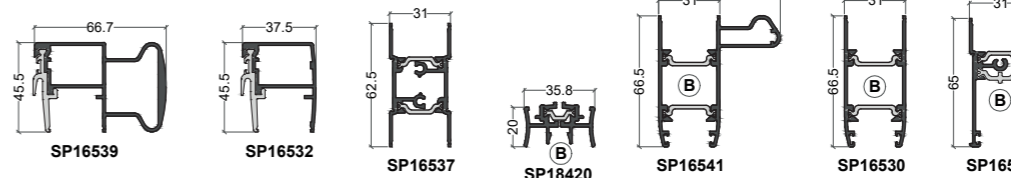

Parclose

Divers

Dormant

Dormant galandage

Ouvrant

Galandage

Divers

Poteau base 70

(B) = option Bi-Coloration possible

Poteau base 50

Sablère

Chéneau-sablère

Réhausse

Volet roulant

Articulé

Divers