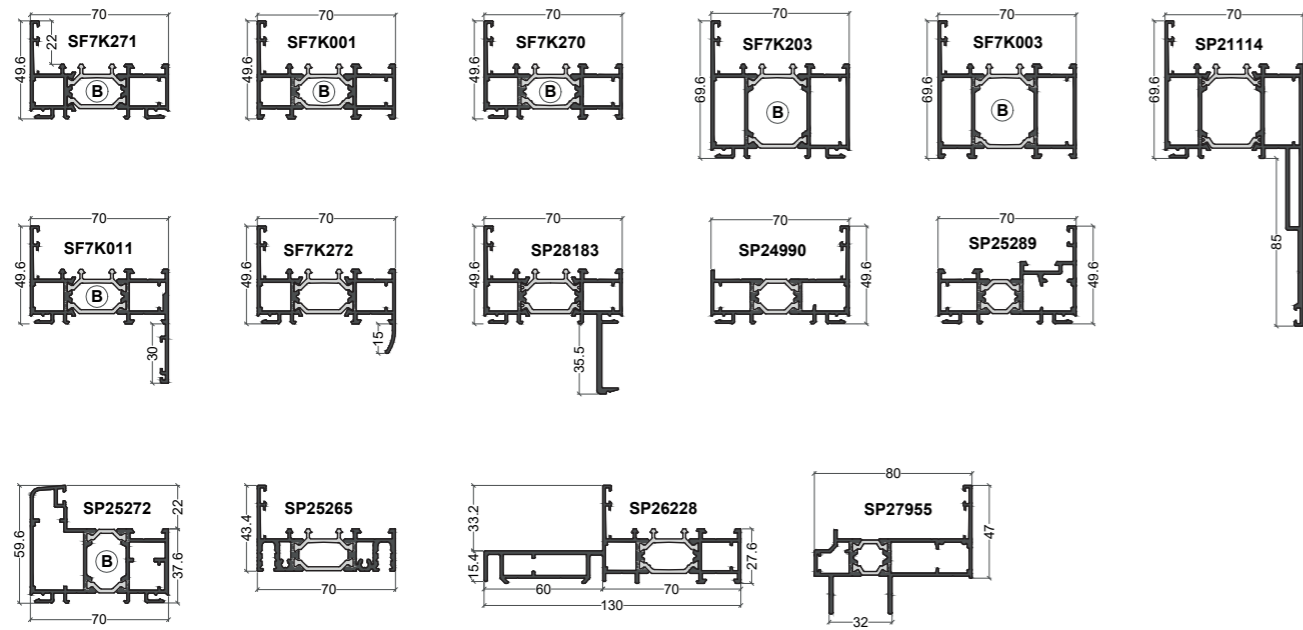

(B) = option Bi-Coloration possible

Dormant drainage caché

Seuil

Traverse

Ouvrant

Poignée centrée

Traverse d'ouvrant

(B) = option Bi-Coloration possible