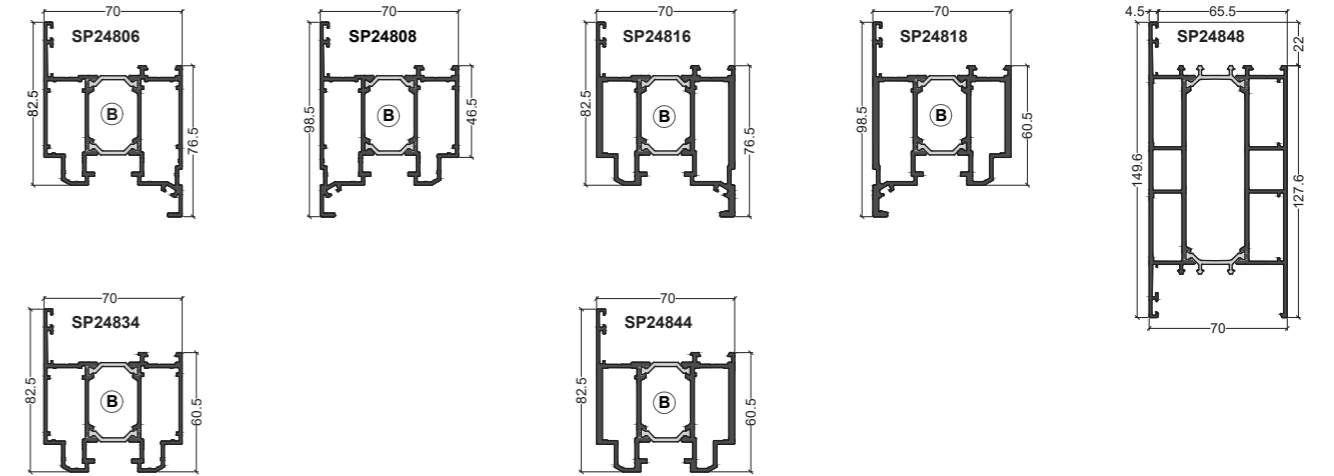

Ouvrant GTI / GTI+

(B) = option Bi-Coloration possible