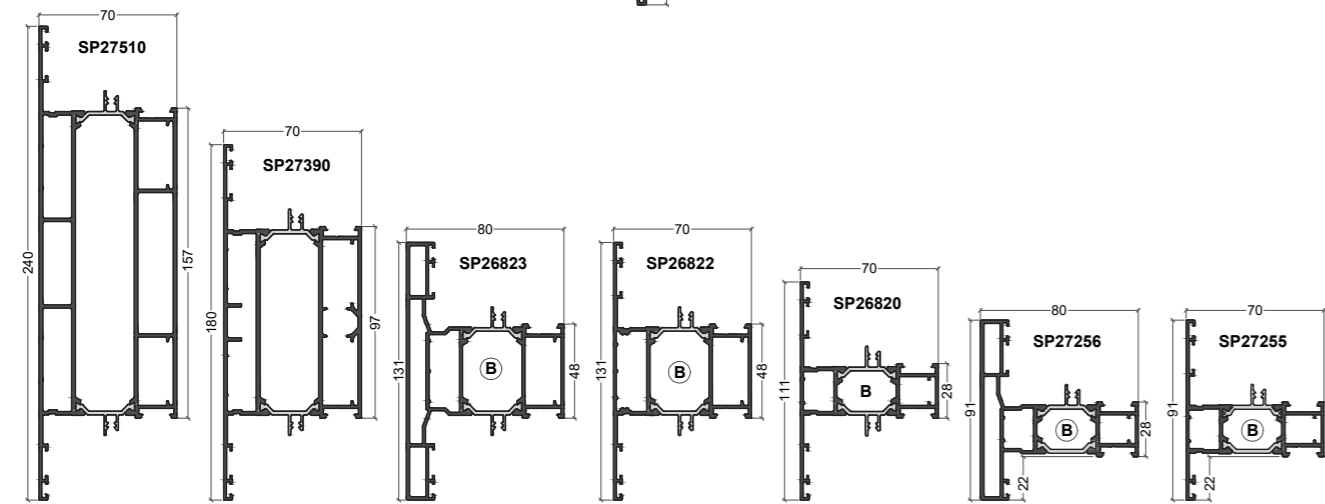

Traverse de fixe