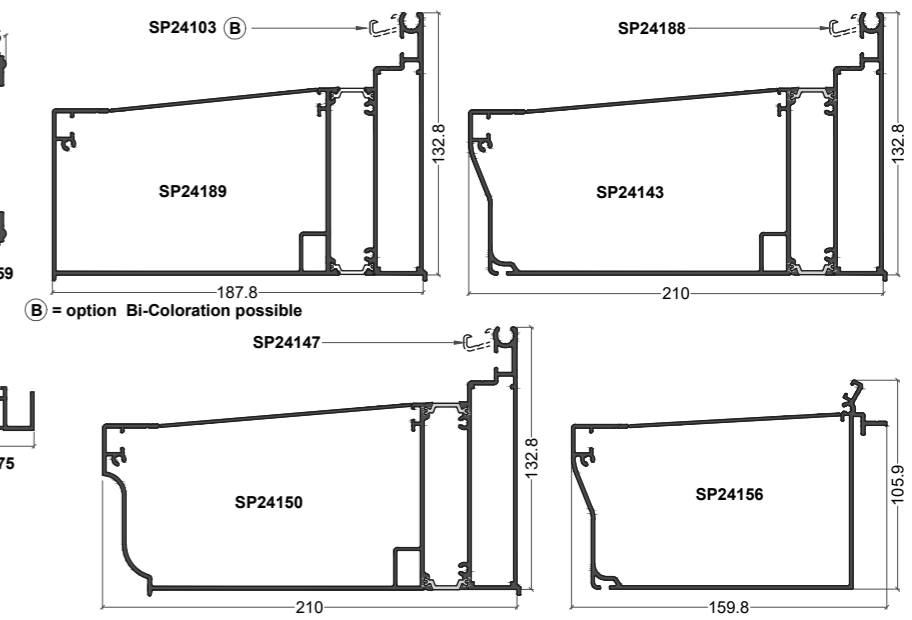

(B) = option Bi-Coloration possible

Poteau base 50

Sablère

Chéneau-sablère

Réhausse

Volet roulant

Articulé

Divers