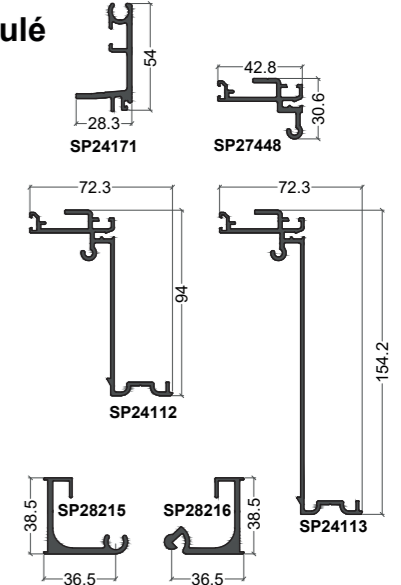

(B) = option Bi-Coloration possible

Poteau base 50

Sablère

Chéneau-sablère

Réhausse

Volet roulant

Articulé

Divers

Coiffe

Faîtière

Arêtier épine

Chevron épine

Chevron tubulaire

Rive tubulaire

Capot

Traverse