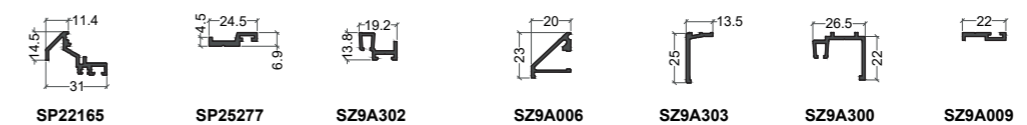

(B) = option Bi-Coloration possible

Dormant drainage caché

Seuil

Traverse

Ouvrant

Poignée centrée

Traverse d'ouvrant

(B) = option Bi-Coloration possible

Parclose

Finition

Dormant

Traverse de fixe

(B) = option Bi-Coloration possible

Parclose

Ouvrant

(B) = option Bi-Coloration possible