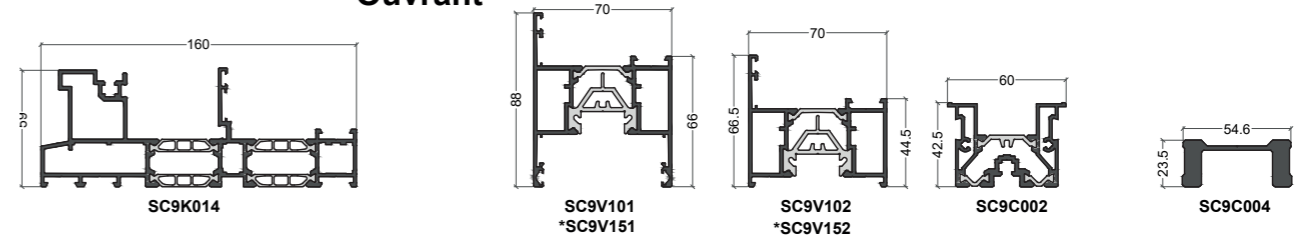

Ouvrant

Traverse

Parclose

CONFORT SMARTLINE

Coulissant à levage dimensions extrêmes

Dormant

Ouvrant

Parclose pour Fixe