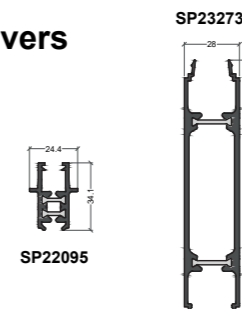

Dormant

Galandage

(B) = option Bi-Coloration possible

Fixe / Ouvrant

**Ouvrant
24mm**

Forte charge

* = référence spéciale Bilame
(B) = option Bi-Coloration possible

Rejet d'eau

Divers

26 - 28mm

32 mm