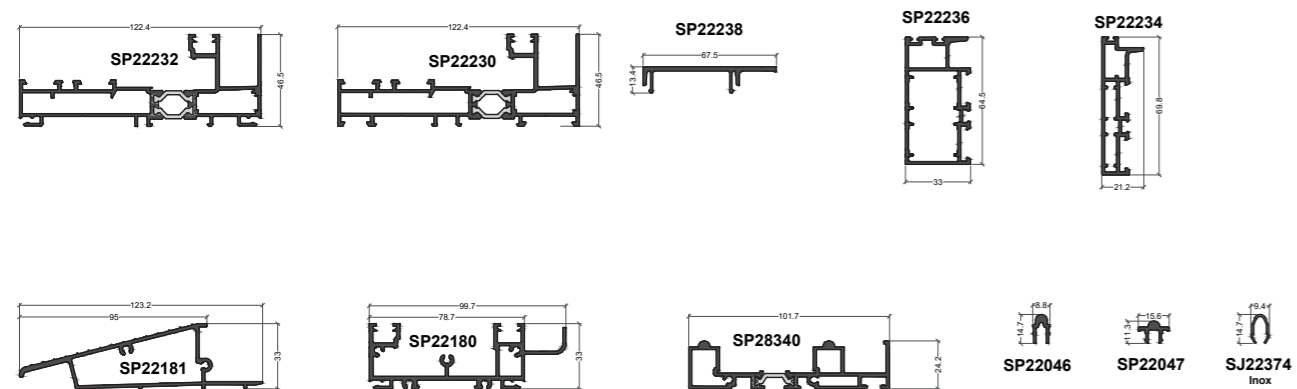

Traverse d'ouvrant

Dormant

Galandage

(B) = option Bi-Coloration possible

Fixe / Ouvrant

**Ouvrant
24mm**

Forte charge

* = référence spéciale Bilame
(B) = option Bi-Coloration possible