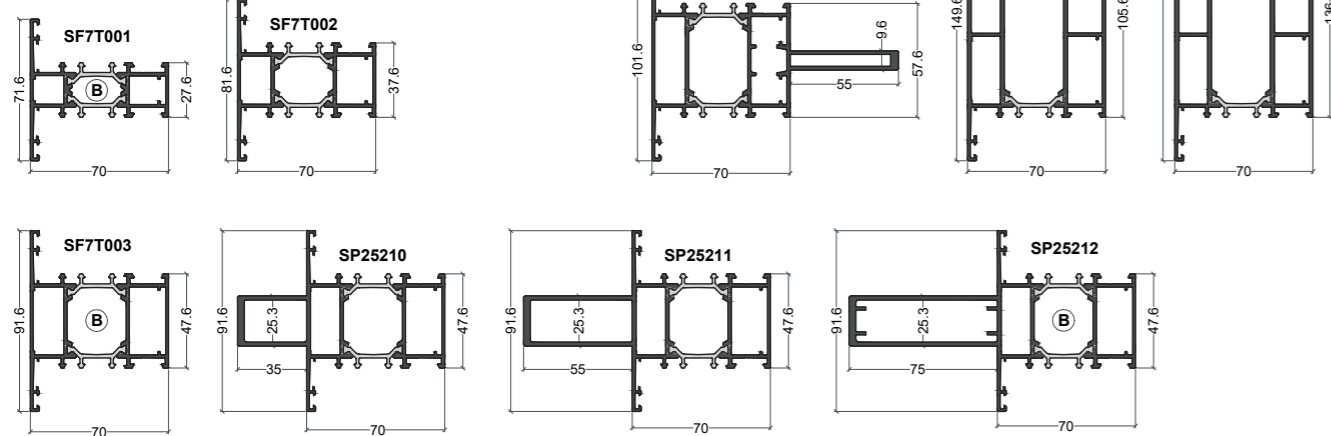

(B) = option Bi-Coloration possible

Dormant drainage caché

Seuil

Traverse

Ouvrant

Poignée centrée

Traverse d'ouvrant

(B) = option Bi-Coloration possible