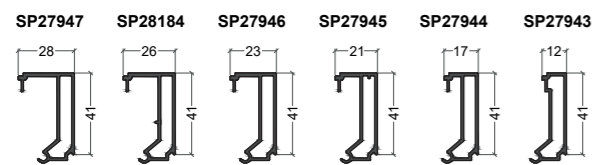

(B) = option Bi-Coloration possible

Dormant drainage caché

Seuil

Traverse

Ouvrant

Poignée centrée

Traverse d'ouvrant

(B) = option Bi-Coloration possible

Parclose

Finition

Dormant

Traverse de fixe

(B) = option Bi-Coloration possible

Parclose

Ouvrant

(B) = option Bi-Coloration possible

Traverse d'ouvrant

Dormant

Galandage

(B) = option Bi-Coloration possible

Fixe / Ouvrant

**Ouvrant
24mm**

Forte charge

* = référence spéciale Bilame
(B) = option Bi-Coloration possible