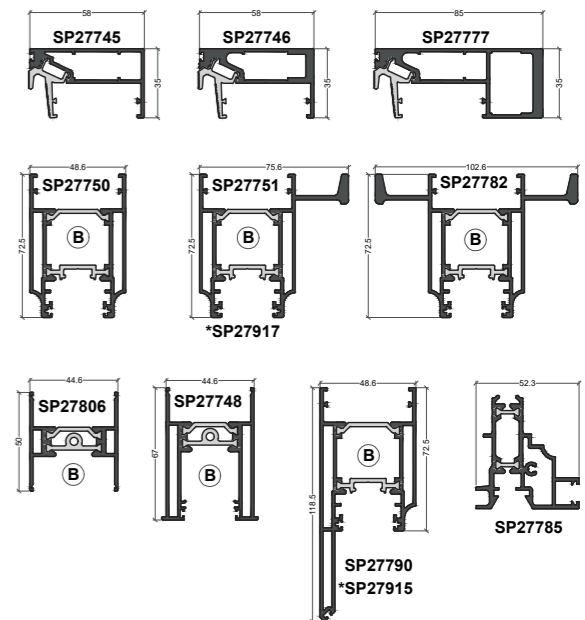

Rejet d'eau

Divers

26 - 28mm

32 mm

PERFORMANCE 70 MONOBLOC

Dormant Monobloc FP

Dormant Monobloc OC+

Dormant Monobloc CL