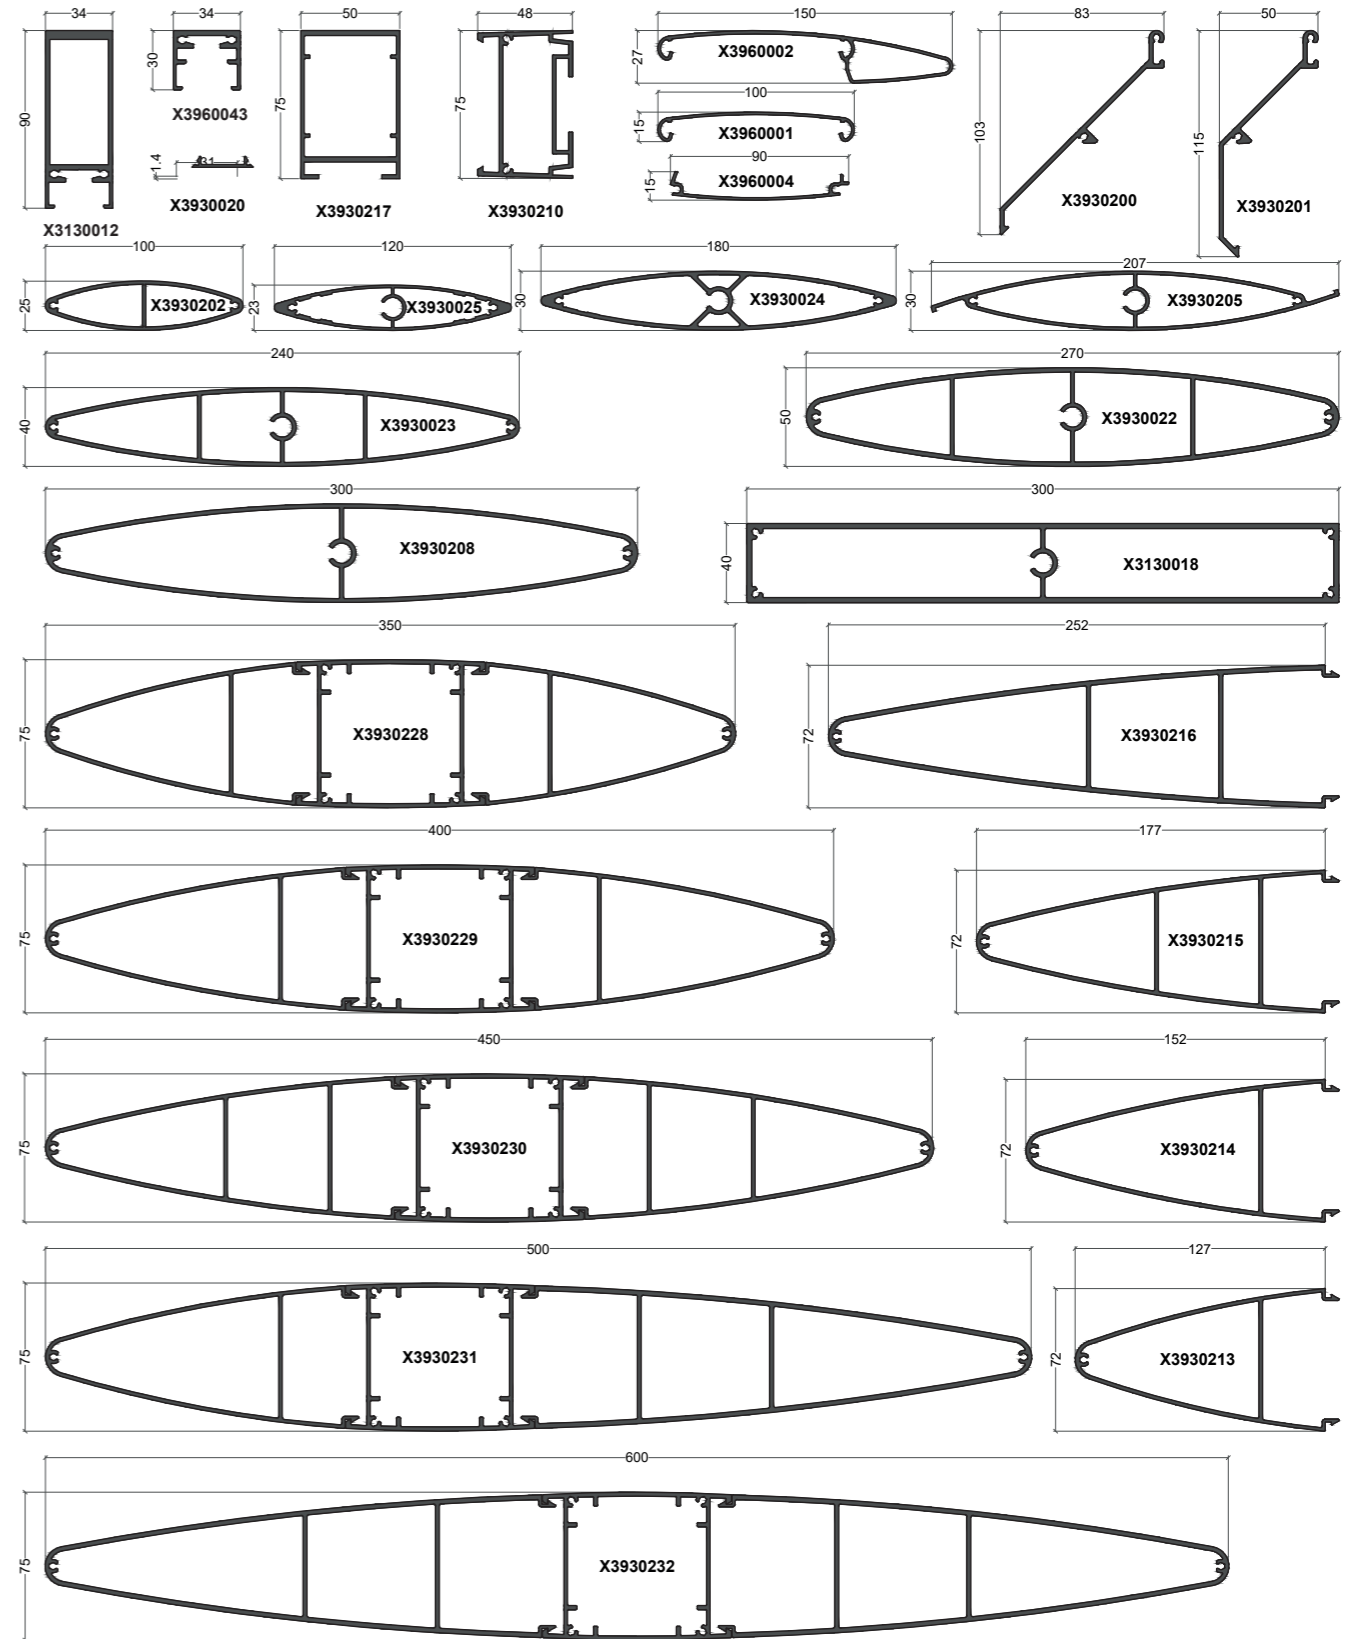

Coiffe

Faîtière

Arêtier épine

Chevron épine

Chevron tubulaire

Rive tubulaire

Capot

Traverse

Volet barre écharpe

Volet Persienné

SUNLINE BY SAPA

Toiture Bioclimatique

VARIANCE

Brise-soleil

sapa:

By Hydro

ELEGANCE 52

Façade 52 mm

NRGY 62

Façade 62 mm

XL = CORNIERE

XF = PLAT

XR = TUBE

XU = PROFILE EN U