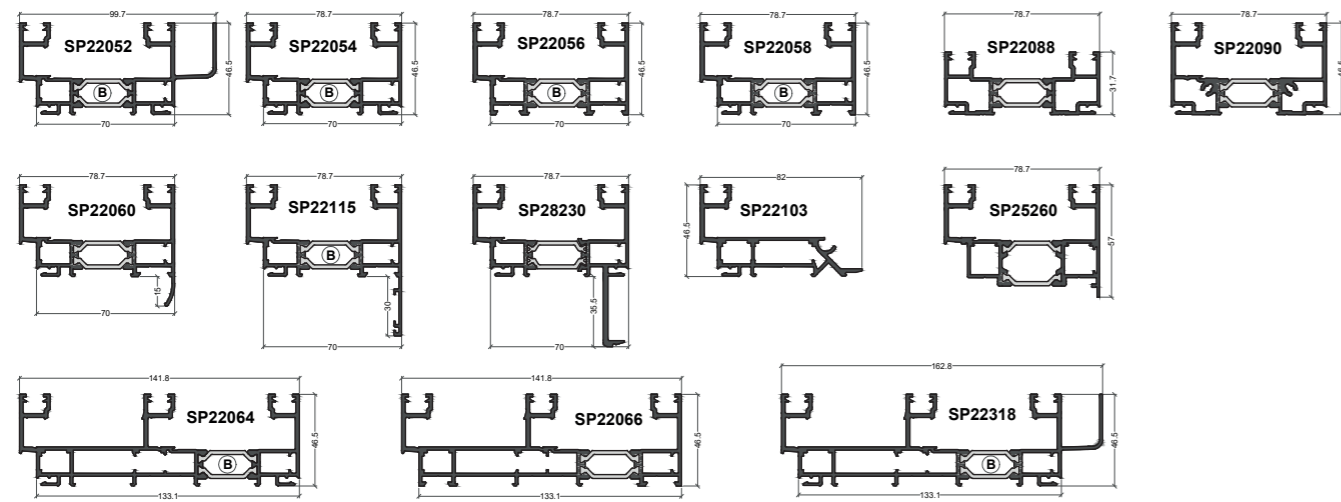

Dormant

Galandage

(B) = option Bi-Coloration possible

Fixe / Ouvrant

**Ouvrant
24mm**

Forte charge

* = référence spéciale Bilame
(B) = option Bi-Coloration possible

Rejet d'eau

Divers

26 - 28mm

32 mm