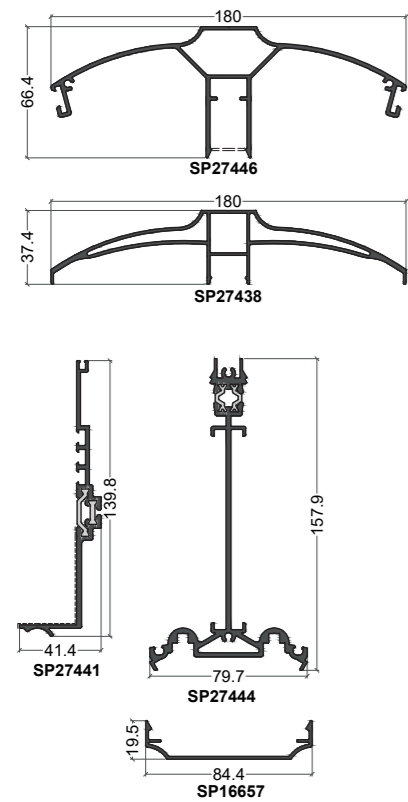

Divers

Coiffe

Faîtière

Arêtier épine

Chevron épine

Chevron tubulaire

Rive tubulaire

Capot

Traverse