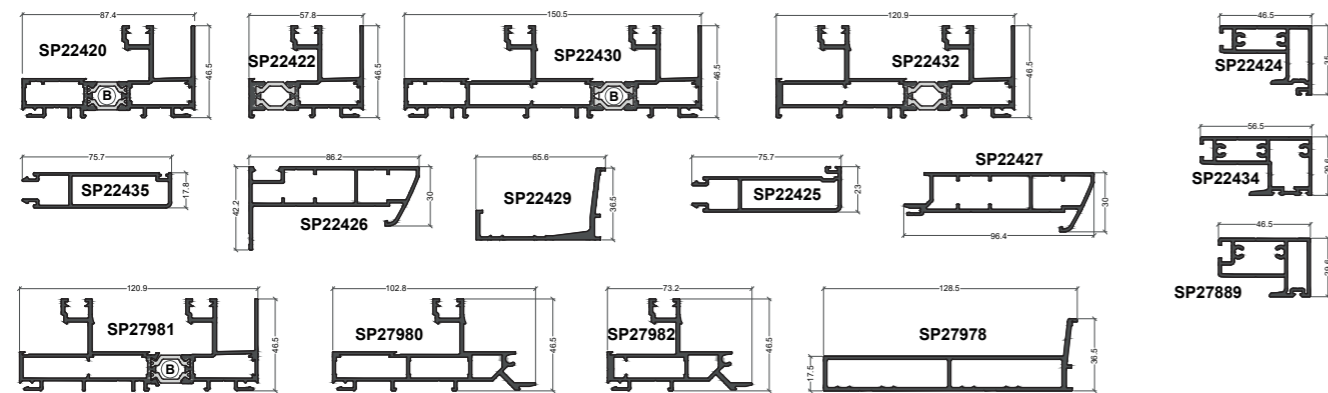

Dormant

Galandage

(B) = option Bi-Coloration possible

Fixe / Ouvrant

**Ouvrant
24mm**

Forte charge

* = référence spéciale Bilame
(B) = option Bi-Coloration possible

Rejet d'eau

Divers

26 - 28mm

32 mm