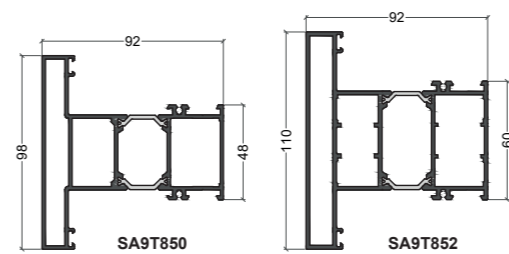

Ouvrant

Traverse

Parclose

CONFORT SMARTLINE

Coulissant à levage dimensions extrêmes

Dormant

Ouvrant

Parclose pour Fixe