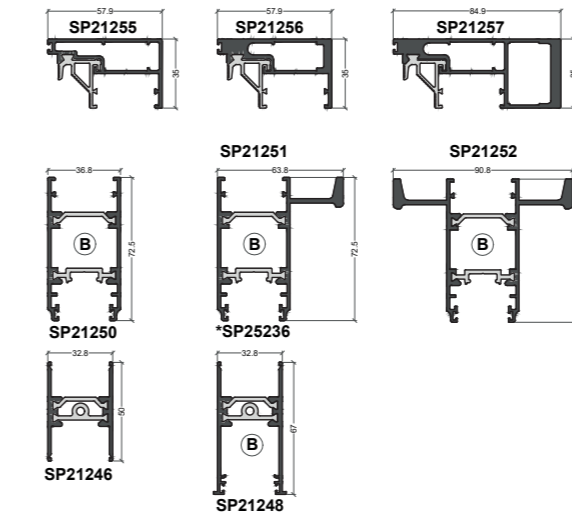

Traverse d'ouvrant

Dormant

Galandage

(B) = option Bi-Coloration possible

Fixe / Ouvrant

**Ouvrant
24mm**

Forte charge

* = référence spéciale Bilame
(B) = option Bi-Coloration possible

Rejet d'eau

Divers

26 - 28mm

32 mm

PERFORMANCE 70 MONOBLOC

Dormant Monobloc FP

Dormant Monobloc OC+

Dormant Monobloc CL