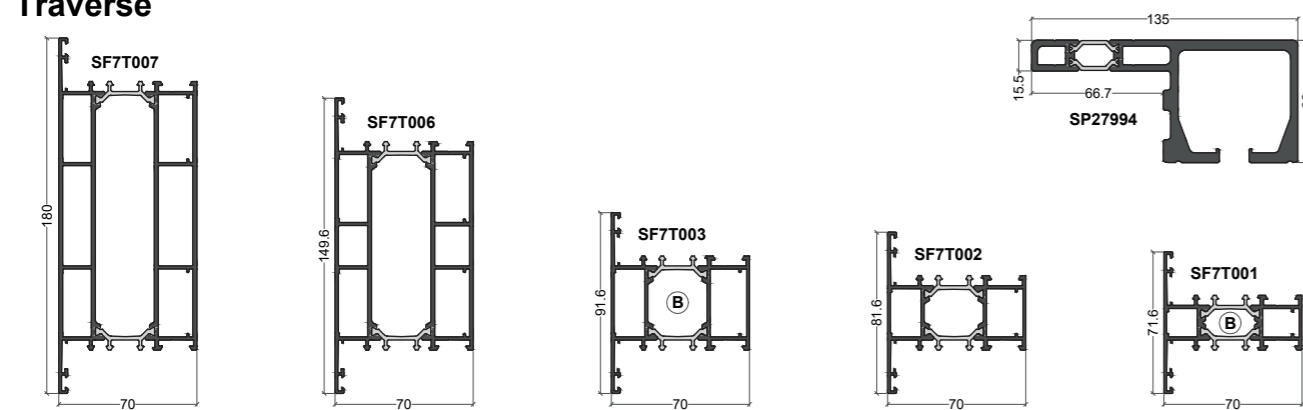

Dormant GTI / GTI+

(B) = option Bi-Coloration possible

Seuil

Traverse

Reconstitution de feuillure

Anti-pince doigt

Ouvrant GTI / GTI+

(B) = option Bi-Coloration possible

Parclose

Finition de porte

Rejet d'eau

Bandeau ventouse

Adaptateur / réhausse