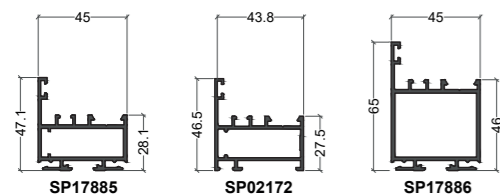

Dormant fenêtre