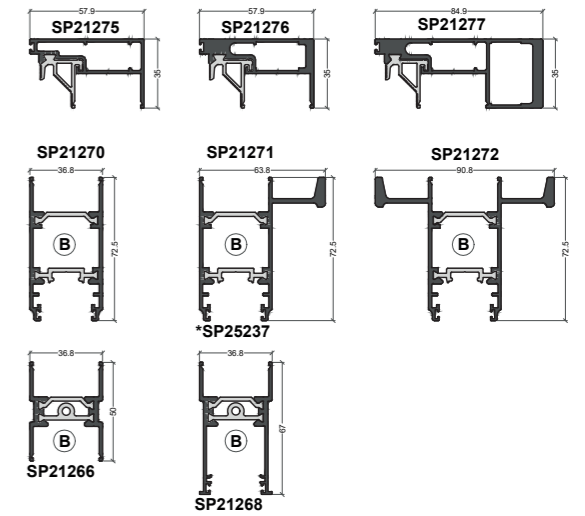

Traverse d'ouvrant

Dormant

Galandage

(B) = option Bi-Coloration possible

Fixe / Ouvrant

**Ouvrant
24mm**

Forte charge

* = référence spéciale Bilame
(B) = option Bi-Coloration possible

Rejet d'eau

Divers

26 - 28mm

32 mm

PERFORMANCE 70 MONOBLOC

Dormant Monobloc FP

Dormant Monobloc OC+

Dormant Monobloc CL