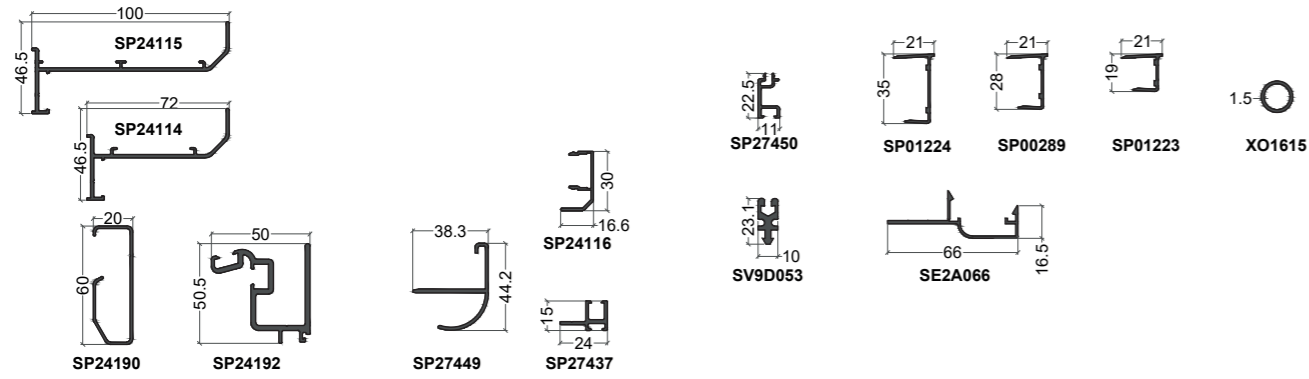

(B) = option Bi-Coloration possible

Poteau base 50

Sablère

Chéneau-sablère

Réhausse

Volet roulant

Articulé

Divers