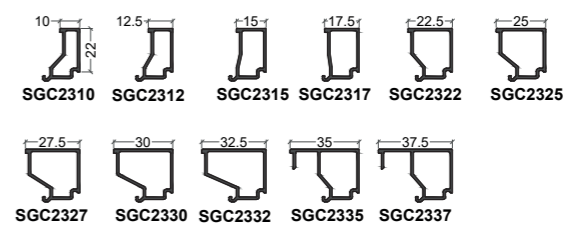

Ouvrant

Traverse

Parclose

CONFORT SMARTLINE

Coulissant à levage dimensions extrêmes

Dormant

Ouvrant

Parclose pour Fixe