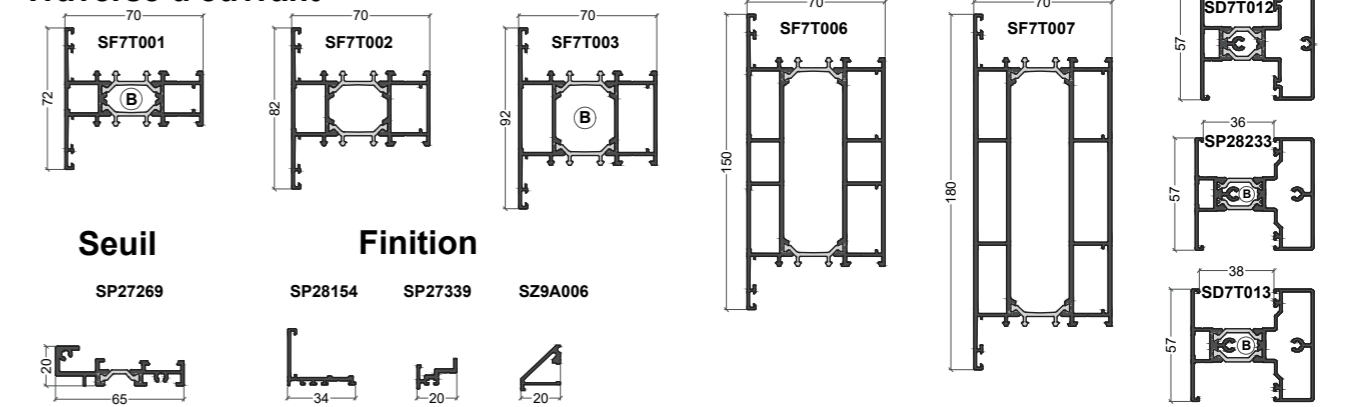

(B) = option Bi-Coloration possible

Dormant drainage caché

Seuil

Traverse

Ouvrant

Poignée centrée

Traverse d'ouvrant

(B) = option Bi-Coloration possible

Parclose

Finition

Dormant

Traverse de fixe

(B) = option Bi-Coloration possible

Parclose

Ouvrant

(B) = option Bi-Coloration possible

Traverse d'ouvrant

Dormant

Galandage

(B) = option Bi-Coloration possible

Fixe / Ouvrant

**Ouvrant
24mm**

Forte charge

* = référence spéciale Bilame
(B) = option Bi-Coloration possible