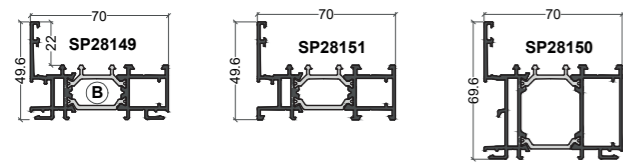

(B) = option Bi-Coloration possible

Dormant drainage caché

Seuil

Traverse

Ouvrant

Poignée centrée

Traverse d'ouvrant

(B) = option Bi-Coloration possible