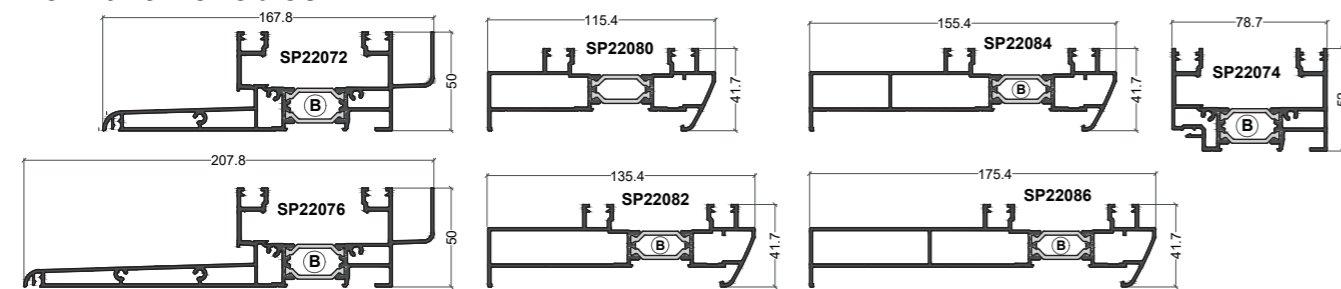

Rejet d'eau

Divers

26 - 28mm

32 mm

PERFORMANCE 70 MONOBLOC

Dormant Monobloc FP

Dormant Monobloc OC+

Dormant Monobloc CL