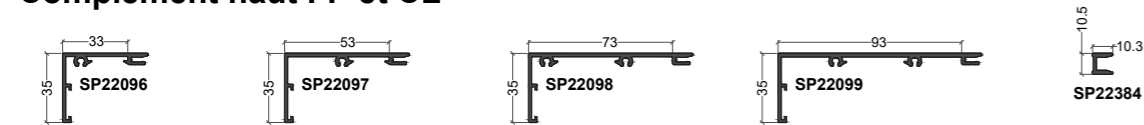

Complément haut FP et CL