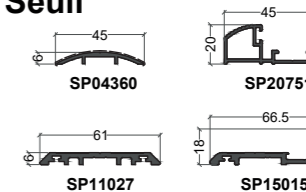

Seuil

Dormant fenêtre

(B) = option Bi-Coloration possible

Dormant porte

Ouvrant porte

Ouvrant fenêtre

Traverse

Seuil