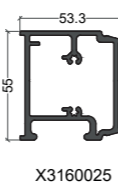

Coiffe

Faîtière

Arêtier épine

Chevron épine

Chevron tubulaire

Rive tubulaire

Capot

Traverse

Rail de guidage

Clips feuillures

Clip montant

Renforts

Montants

Traverses

Lames / Barreaudage

Poteaux

Battement

Profilé de guidage

Main courante

Lisse

Poteau

Barreau

Divers

VOLETS P30 / V28
Volets battants