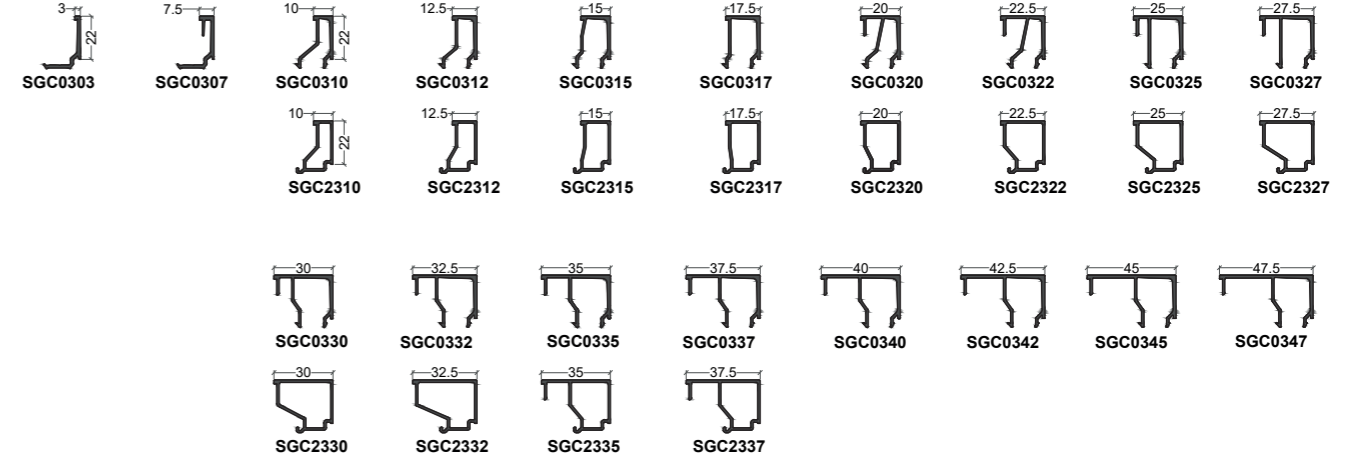

(B) = option Bi-Coloration possible

Dormant drainage caché

Seuil

Traverse

Ouvrant

Poignée centrée

Traverse d'ouvrant

(B) = option Bi-Coloration possible

Parclose

Finition

Dormant

Traverse de fixe

(B) = option Bi-Coloration possible

Parclose

Ouvrant

(B) = option Bi-Coloration possible