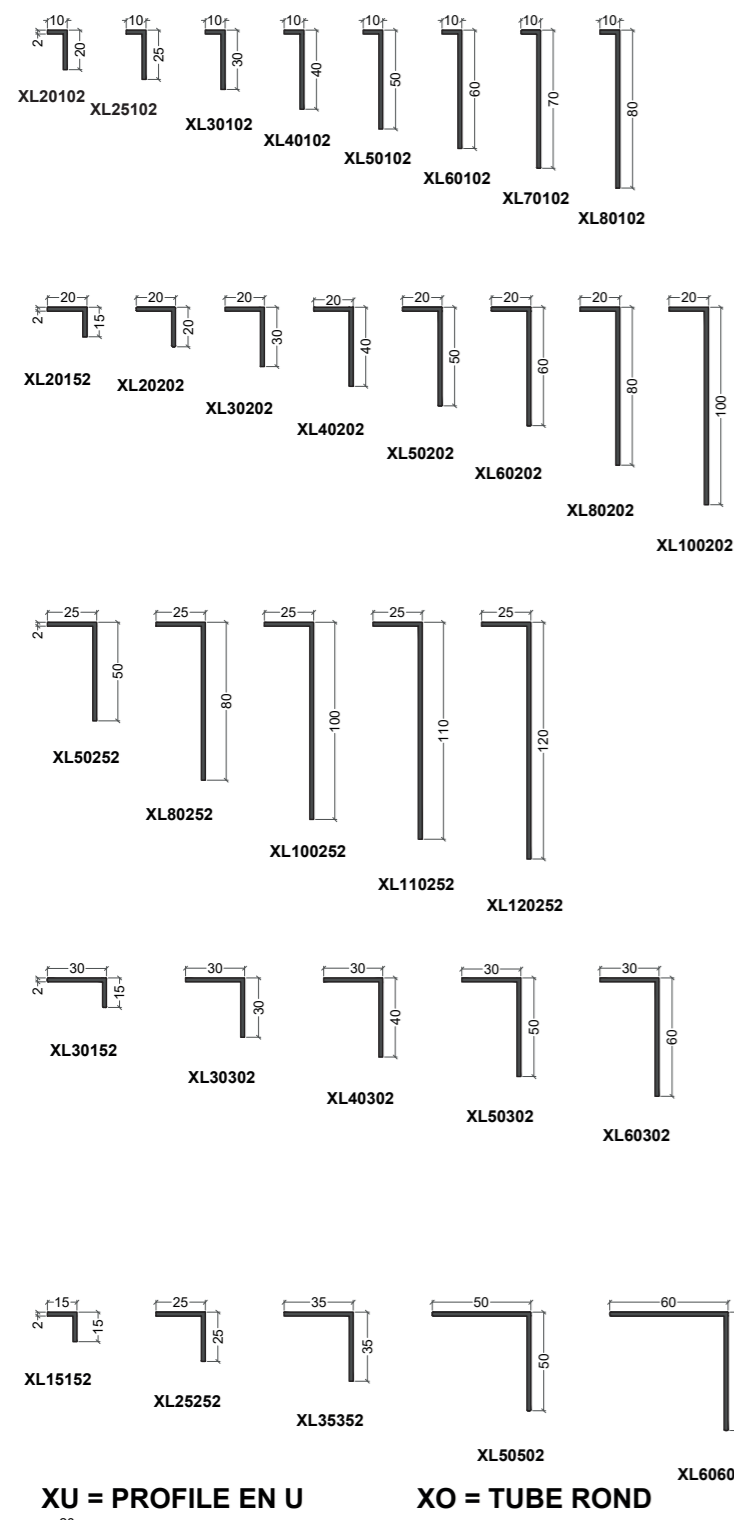

Traverse d'ouvrant

Dormant

Galandage

(B) = option Bi-Coloration possible

Fixe / Ouvrant

**Ouvrant
24mm**

Forte charge

* = référence spéciale Bilame
(B) = option Bi-Coloration possible

Coiffe

Faîtière

Arêtier épine

Chevron épine

Chevron tubulaire

Rive tubulaire

Capot

Traverse

ELEGANCE 52

Façade 52 mm

NRGY 62

Façade 62 mm

XL = CORNIERE

XF = PLAT

XR = TUBE

XU = PROFILE EN U