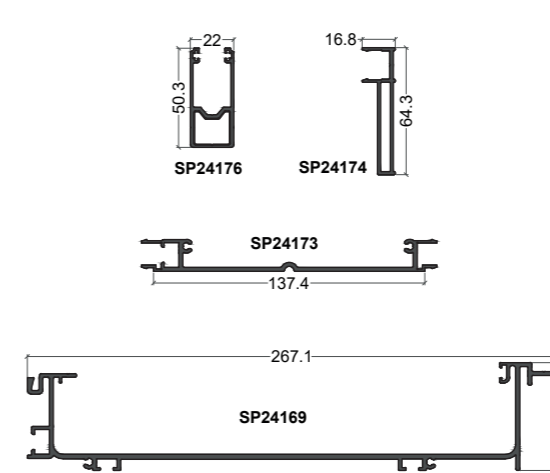

(B) = option Bi-Coloration possible

Poteau base 50

Sablère

Chéneau-sablère

Réhausse

Volet roulant

Articulé

Divers