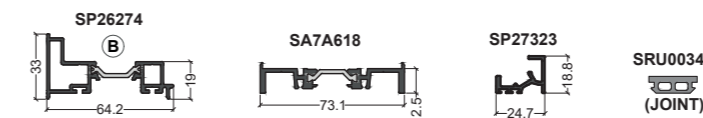

Finition de porte