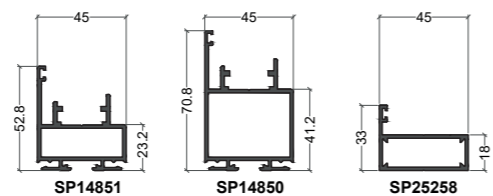

Dormant porte