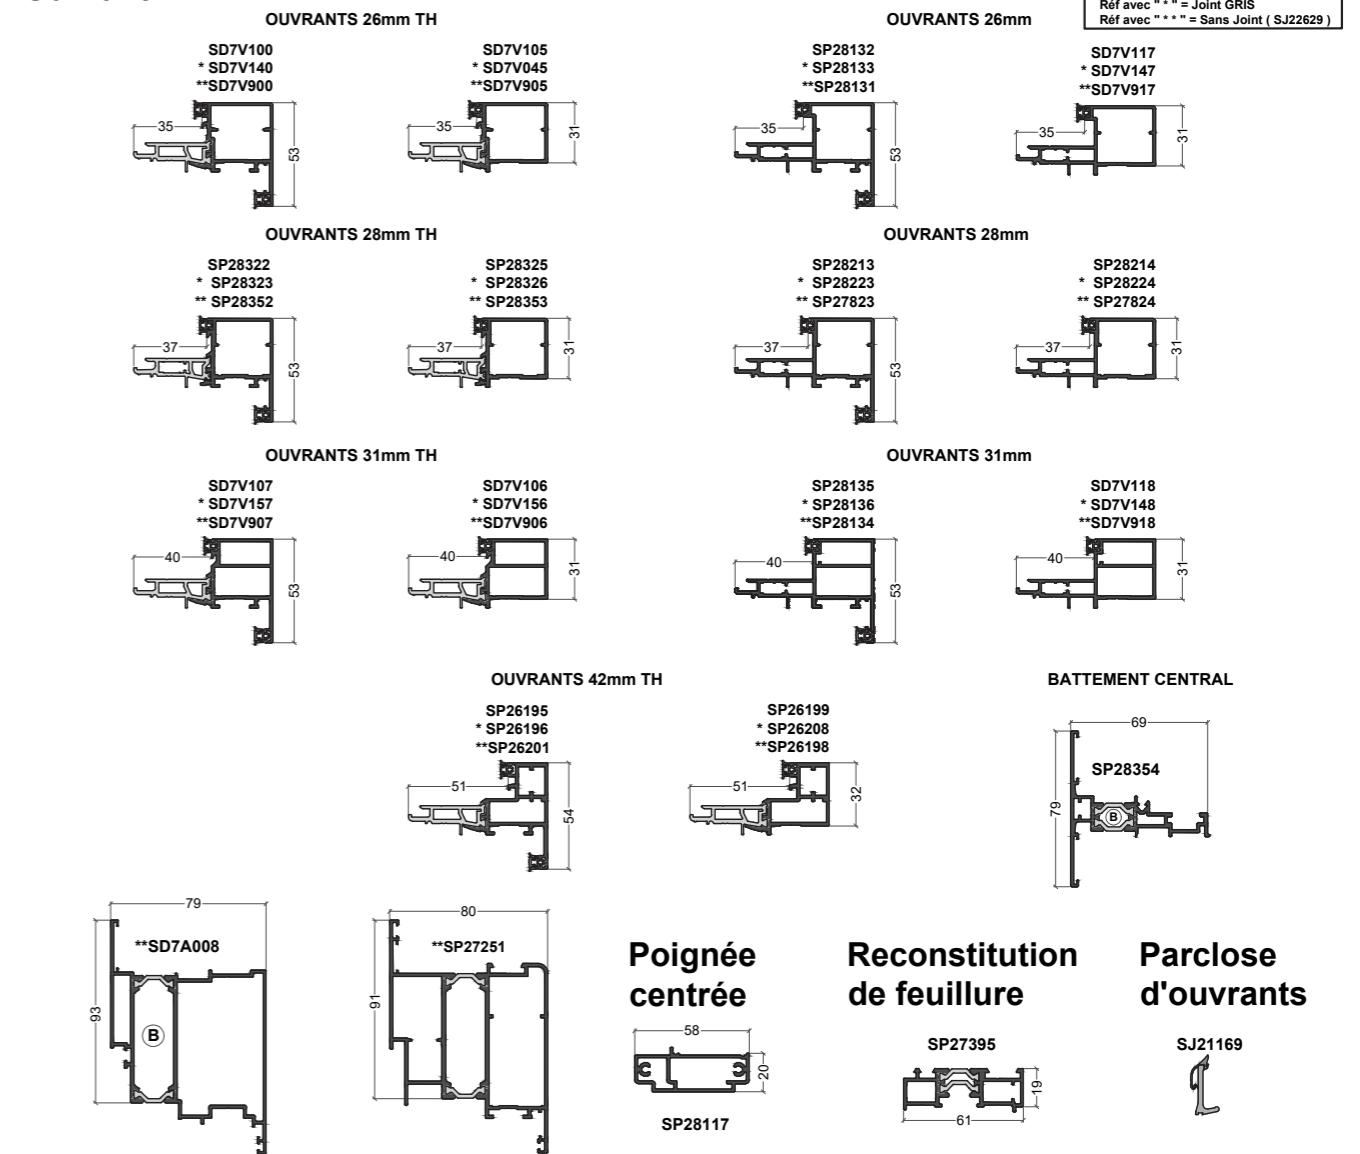

(B) = option Bi-Coloration possible

Dormant drainage caché

Seuil

Traverse

Ouvrant

Poignée centrée

Traverse d'ouvrant

(B) = option Bi-Coloration possible

Parclose

Finition

Dormant

Traverse de fixe

(B) = option Bi-Coloration possible

Parclose

Ouvrant

(B) = option Bi-Coloration possible

Traverse d'ouvrant

Dormant

Galandage

(B) = option Bi-Coloration possible

Fixe / Ouvrant

**Ouvrant
24mm**

Forte charge

* = référence spéciale Bilame
(B) = option Bi-Coloration possible