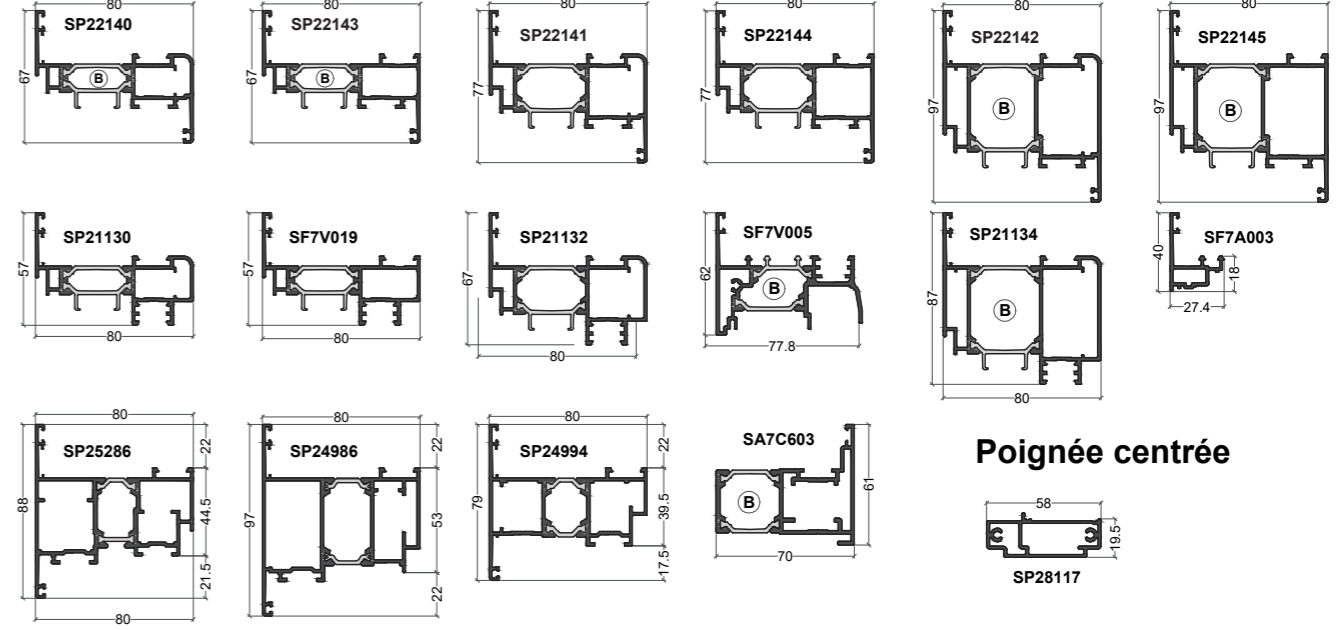

(B) = option Bi-Coloration possible

Dormant drainage caché

Seuil

Traverse

Ouvrant

Poignée centrée

Traverse d'ouvrant

(B) = option Bi-Coloration possible