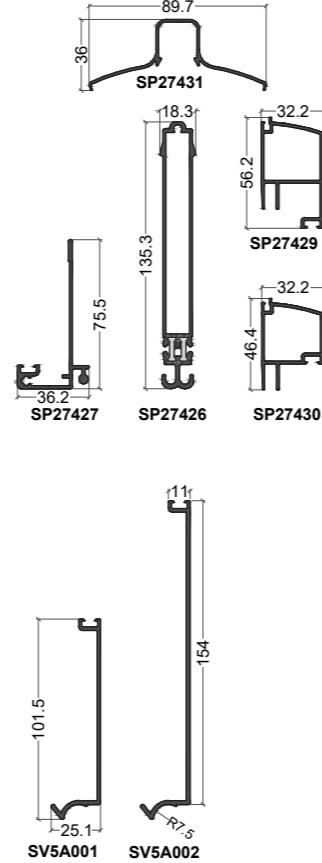

Arêtier épine