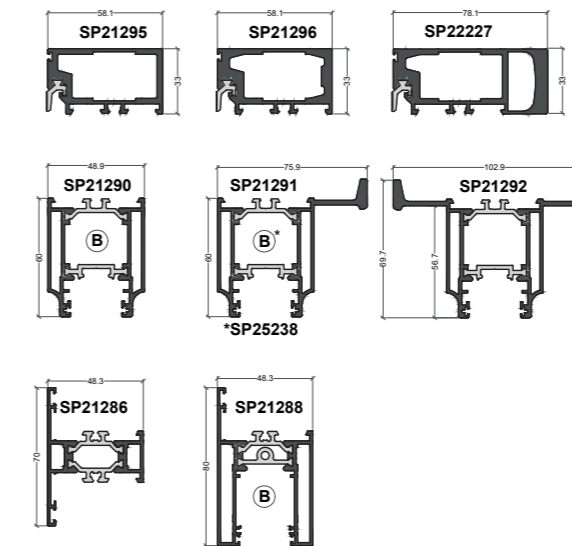

Traverse d'ouvrant

Dormant

Galandage

(B) = option Bi-Coloration possible

Fixe / Ouvrant

**Ouvrant
24mm**

Forte charge

* = référence spéciale Bilame
(B) = option Bi-Coloration possible