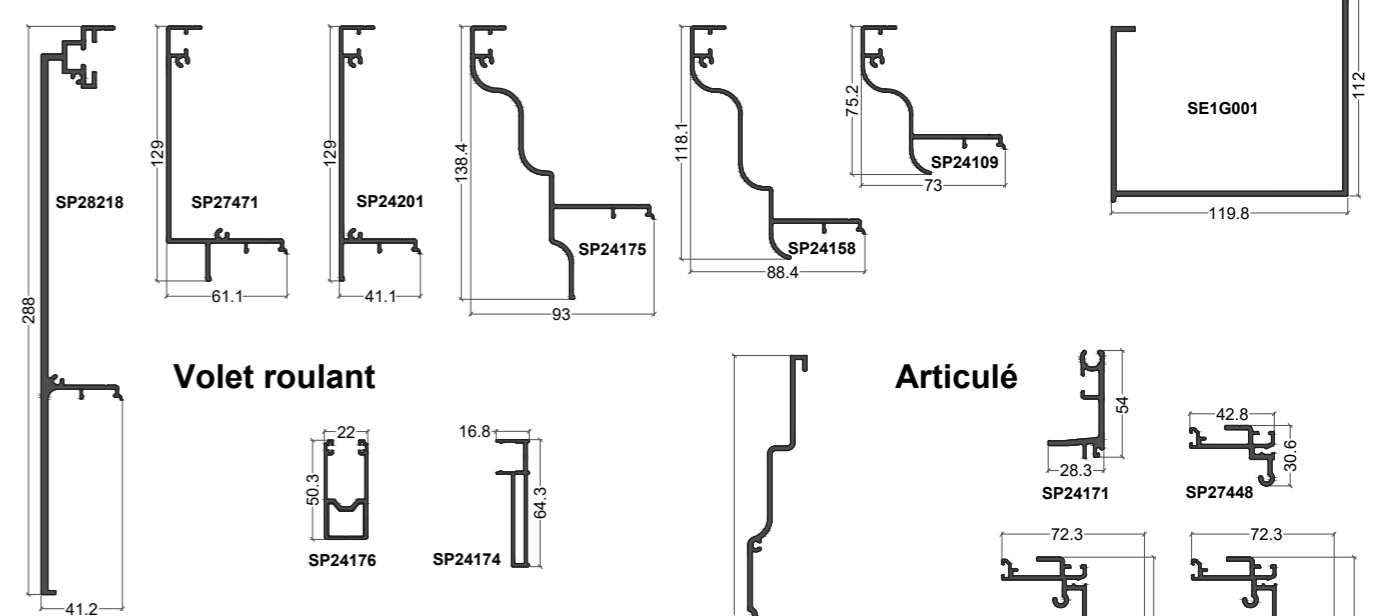

(B) = option Bi-Coloration possible

Poteau base 50

Sablère

Chéneau-sablère

Réhausse

Volet roulant

Articulé

Divers

Coiffe

Faîtière

Arêtier épine

Chevron épine

Chevron tubulaire

Rive tubulaire

Capot

Traverse