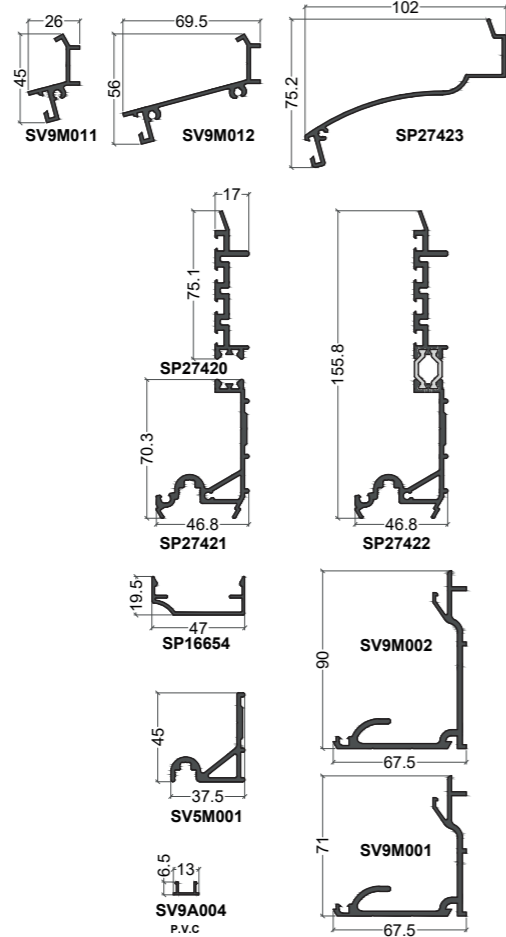

(B) = option Bi-Coloration possible

Poteau base 50

Sablère

Chéneau-sablère

Réhausse

Volet roulant

Articulé

Divers

Coiffe

Faîtière

Arêtier épine

Chevron épine

Chevron tubulaire

Rive tubulaire

Capot

Traverse