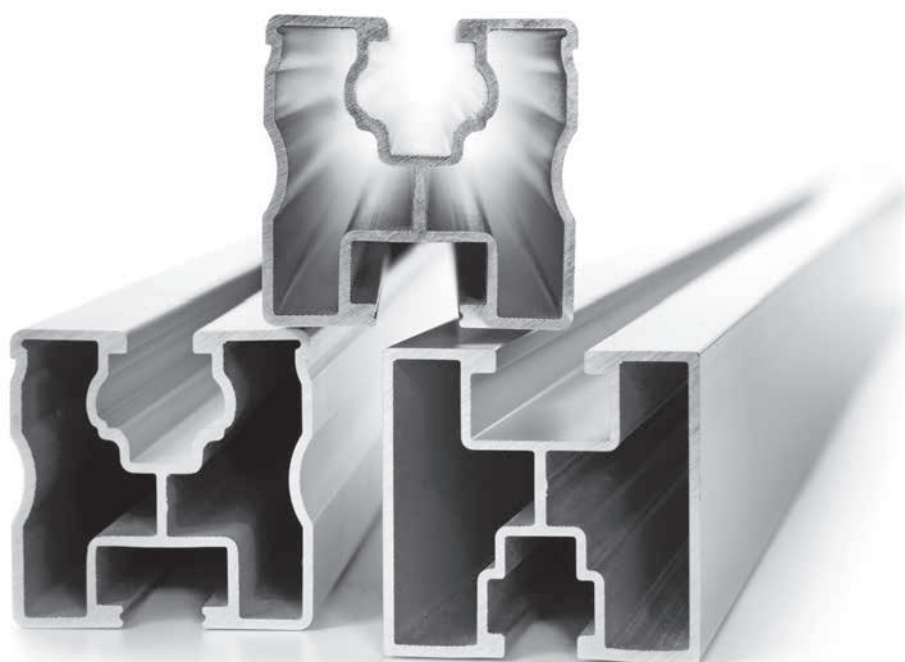

sapa:

By Hydro

**NOUVEL
OUVRANT
CACHE**

**Thermique
renforcée**

GUIDE DES PROFILÉS

Menuiseries aluminium Sapa

Mars 2023

SOMMAIRE

PERFORMANCE 70 GTI / GTI+	4
> Porte Grand Trafic Grandes dimensions	
PERFORMANCE 70 FP	6
> Fenêtre à ouvrant visible haute performance énergétique	
PERFORMANCE 70 OC+ TH+	8
> Fenêtre ouvrant caché 100% éco-énergétique	
PERFORMANCE 70 CL	10
> Coulissant haute performance énergétique	
PERFORMANCE 70 MONOBLOC	12
A92 BR	13
> Fenêtre, Porte Pare-Balle	
CONFORT SMARTLINE	13
> Coulissant à levage dimensions extrêmes	
ÉLÉMENTS COMMUNS	14
45i	16
> Ensembles menuisés à frappe non thermique	
50s / 80s	17
> Ensembles menuisés frappe et coulissant	
EDEN+	18
> Toiture de véranda contemporaine	
MOUVANCE	22
> Portail	
CONFIANCE	23
> Garde-corps	
VOLETS P30 / V28	23
> Volets battants	
SUNLINE BY SAPA	24
> Toiture Bioclimatique	
VARIANCE	25
> Brise-soleil	
ELEGANCE 52	26
> Façade 52 mm	
NRGY 62	28
> Façade 62 mm	
STANDARDS	30