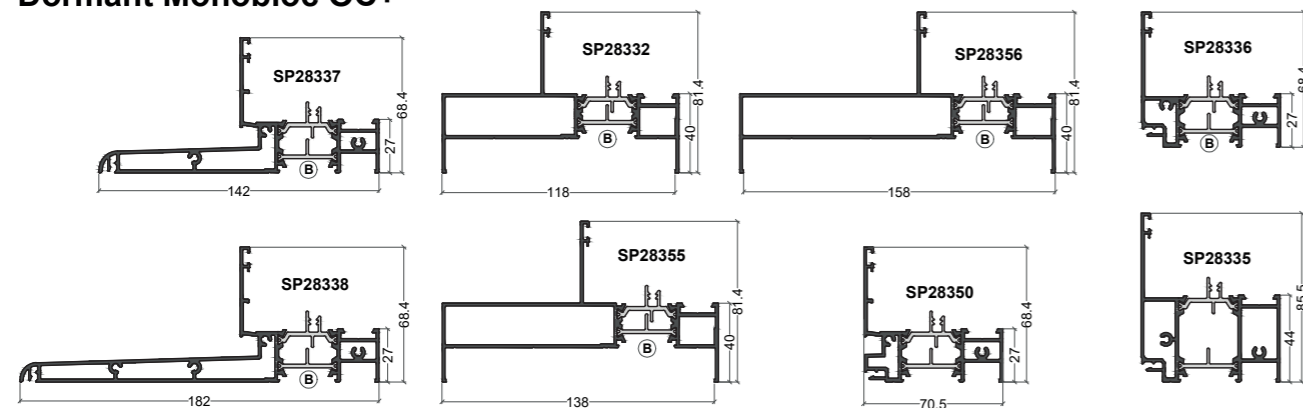

Rejet d'eau

Divers

26 - 28mm

32 mm

PERFORMANCE 70 MONOBLOC

Dormant Monobloc FP

Dormant Monobloc OC+

Dormant Monobloc CL