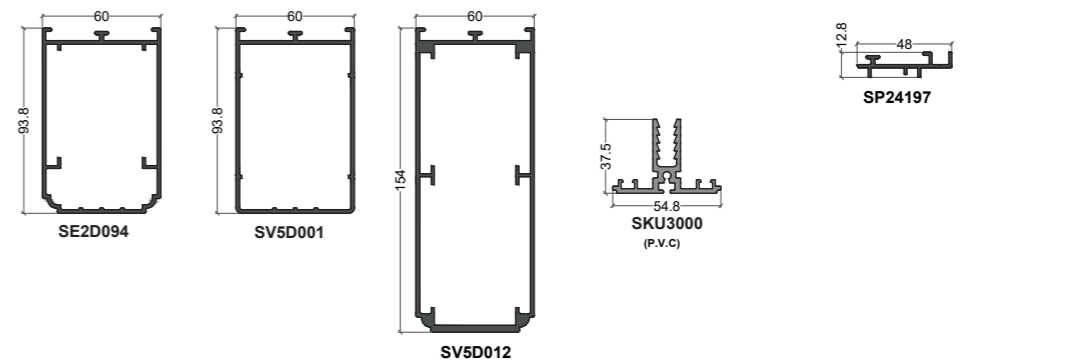

Chevron tubulaire